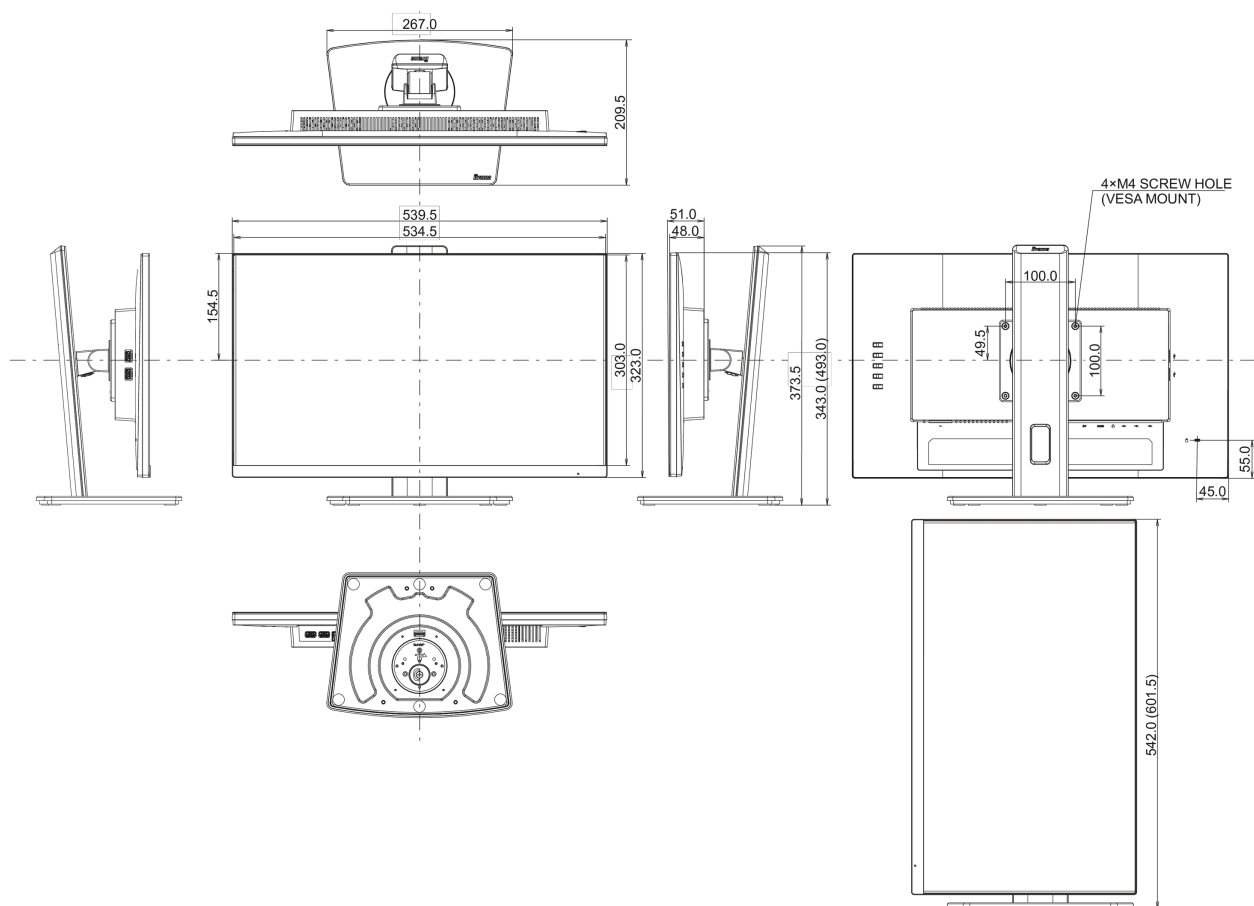

01 PANEEL EIGENSCHAPPEN

Design	ultra slim
Beelddiagonaal	23.8", 60.5cm
Paneel	IPS Panel Technology LED, matte finish
Resolutie	1920 x 1080 @100Hz (2.1 megapixel Full HD)
Beeldverhouding	16:9
Paneel helderheid	250 cd/m ²
Statisch contrast	1300:1
Advanced contrast	80M:1
Reactietijd (MPRT)	0.4ms
Inkijkhoek	horizontaal/verticaal: 178°/178°, rechts/links: 89°/89°, naar boven/onderen: 89°/89°
Kleurondersteuning	16.7mln (sRGB: 99%; NTSC: 72%)
Horizontale frequentie	30 - 115kHz
Zichtbaar formaat	527 x 296.5mm, 20.7 x 11.7"
Pixel pitch	0.275mm
Kleur	mat, wit

04 MECHANISME

Positieaanpassingen	hoogte, draaien, kantelen, pivot (rotatie aan beide zijden)
Hoogte-instelling	150mm
Rotatie	90°
Draaibare voet	90°; 45 ° links; 45° rechts
Kantelhoek	22° omhoog; 5° omlaag

VESA montage	100 x 100mm
Kabelmanagement systeem	ja

05 INBEGREPEN ACCESSOIRES

Kabels	Stroom, USB, HDMI, DP
Overige	Quick guide handleiding, veiligheidsinstructies

06 POWER-MANAGEMENT

Voeding	intern
Stroomvoorziening	AC 100 - 240V, 50/60Hz
Energieverbruik	15W typisch, 0.5W stand by, 0.3W uit modus

07 DUURZAAMHEID

Richtlijnen	TCO Certified, CE, TÜV-Bauart, EAC, VCCI-B, PSE, RoHS support, ErP, WEEE, REACH, UKCA
REACH SVHC	meer dan 0.1%: Lood

08 AFMETINGEN / GEWICHT

Product afmetingen B x H x D	539.5 x 343 (493) x 209.5mm
Doos afmetingen B x H x D	610 x 398 x 159mm
Gewicht (zonder doos)	4.9kg
EAN code	4948570123346