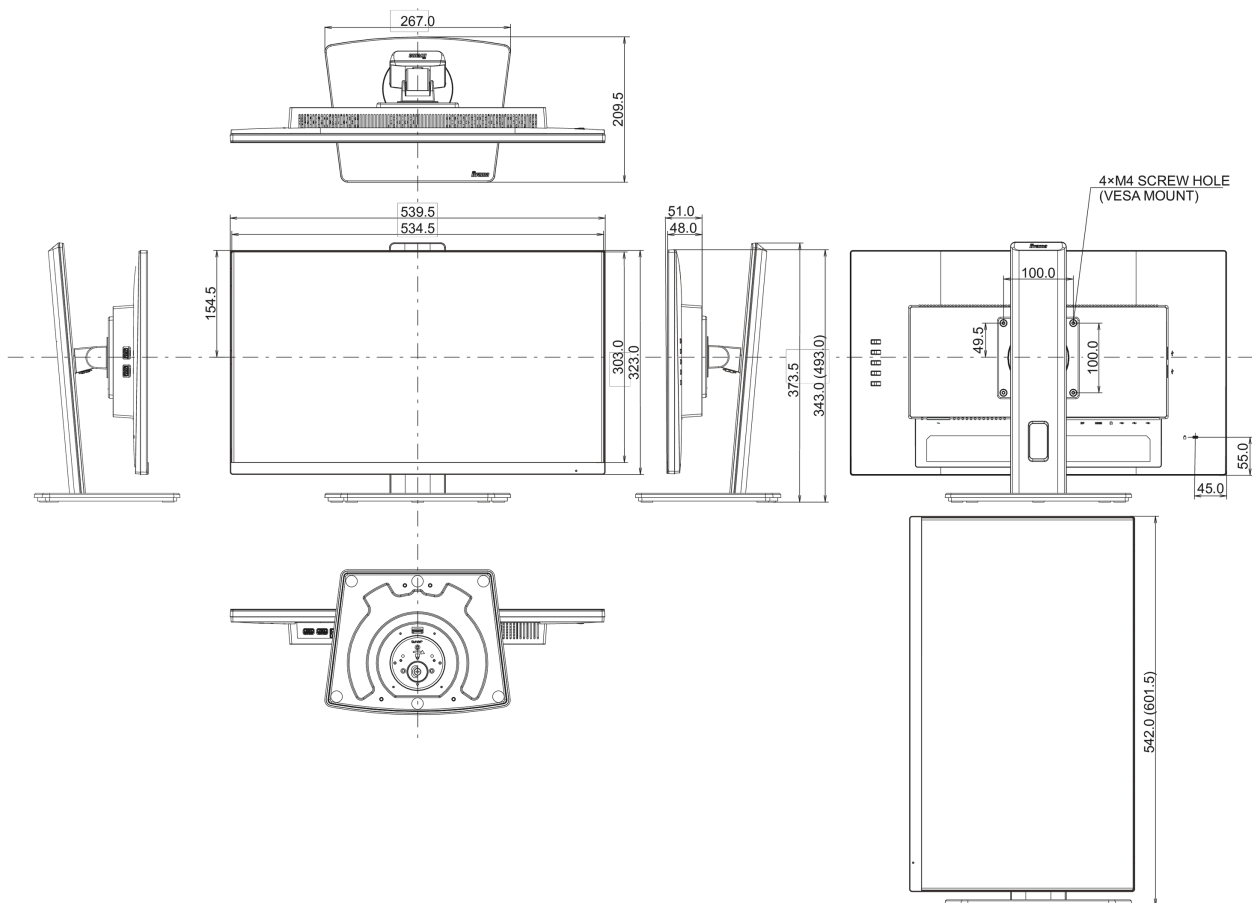

01 KIJELZŐ JELLEMZŐI

Design	3-side borderless
Átló	23.8", 60.5cm
Panel	IPS Panel Technology LED, matte finish
Natív felbontás	1920 x 1080 @100Hz (2.1 megapixel Full HD)
Képarány	16:9
Fényerő	250 cd/m ²
Statikus kontraszt	1300:1
Speciális kontraszt	80M:1
Válaszidő (MPRT)	0.4ms
Látótér	horizontális/vertikális: 178°/178°, jobb/bal: 89°/89°, fel/le: 89°/89°
Szín támogatás	16.7mln (sRGB: 99%; NTSC: 72%)
Horizontális szinkronizálás	30 - 115kHz
Látható terület Sz x M	527 x 296.5mm, 20.7 x 11.7"
Pixel magasság	0.275mm
Szín	mattn, fehér

TCO Certified, CE, TÜV-Bauart, EAC, VCCI-B, PSE, RoHS támogatás, ErP, WEEE, HATÓTÁVOLSÁG, UKCA

REACH SVHC

0,1% felett: Vezet

08 MÉRETEK / SÚLY

Termék méretei Sz x H x M

539.5 x 343 (493) x 209.5mm

Doboz méretei Sz x H x M

610 x 398 x 159mm

Súly (doboz nélkül)

4.9kg

EAN kód

4948570123346

All trademarks and registered trademarks acknowledged. E & O E. Specification subject to change without notice. All LCD's comply with ISO-9241-307:2008 in connection with pixel defects.