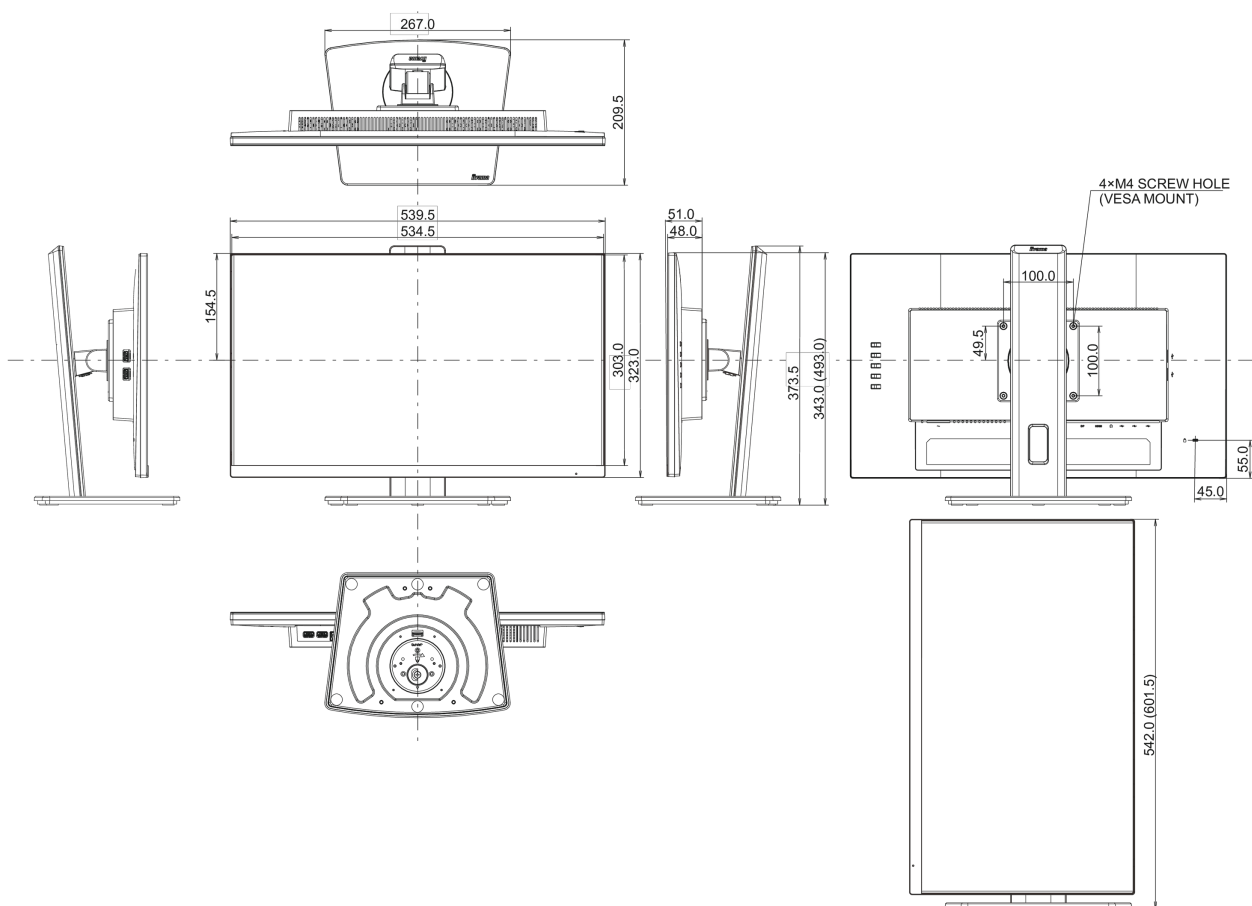

01 PANEEL EIGENSCHAPPEN

Design	ultra slim
Beelddiagonaal	23.8", 60.5cm
Paneel	IPS Panel Technology LED, matte finish
Resolutie	1920 x 1080 @100Hz (2.1 megapixel Full HD)
Beeldverhouding	16:9
Paneel helderheid	250 cd/m ²
Statisch contrast	1300:1
Advanced contrast	80M:1
Reactietijd (MPRT)	0.4ms
Inkijkhoek	horizontaal/verticaal: 178°/178°, rechts/links: 89°/89°, naar boven/onderen: 89°/89°
Kleurondersteuning	16.7mln (sRGB: 99%; NTSC: 72%)
Horizontale frequentie	30 - 115kHz
Zichtbaar formaat	527 x 296.5mm, 20.7 x 11.7"
Pixel pitch	0.275mm
Kleur	mat, wit

04 MECHANISME

Positieaanpassingen	hoogte, draaien, kantelen, pivot (rotatie aan beide zijden)
Hoogte-instelling	150mm
Rotatie	90°
Draaibare voet	90°; 45° links; 45° rechts
Kantelhoek	22° omhoog; 5° omlaag

VESA montage	100 x 100mm
Kabelmanagement systeem	ja

05 INBEGREPEN ACCESSOIRES

Kabels	Stroom, USB, HDMI, DP
Overige	Quick guide handleiding, veiligheidsinstructies

06 POWER-MANAGEMENT

Voeding	intern
Stroomvoorziening	AC 100 - 240V, 50/60Hz
Energieverbruik	15W typisch, 0.5W stand by, 0.3W uit modus

07 DUURZAAMHEID

Richtlijnen	TCO Certified, CE, TÜV-Bauart, EAC, VCCI-B, PSE, RoHS support, ErP, WEEE, REACH, UKCA
REACH SVHC	meer dan 0.1%: Lood

08 AFMETINGEN / GEWICHT

Product afmetingen B x H x D	539.5 x 343 (493) x 209.5mm
Doos afmetingen B x H x D	610 x 398 x 159mm
Gewicht (zonder doos)	4.9kg
EAN code	4948570123346