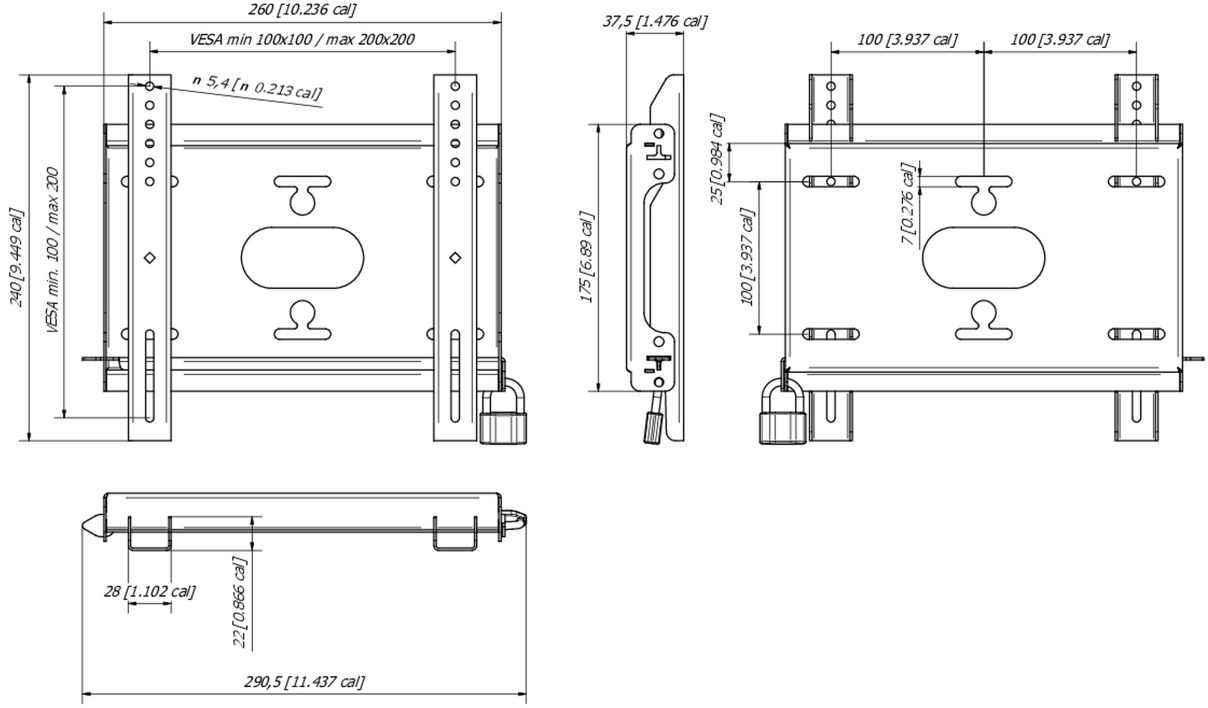

Evrensel duvar montajı, maks. 200x200mm. 50kg

With the easy and quick fixation system, this wall mount guarantees safe usage in environments like schools and other public utility buildings.

01 CIHAZ

Tip

Wall Mount

02 TEKNİK ÖZELLİK

Maksimum ağırlık kapasitesi

50kg / monitör

VESA minimum

100 x 100mm

VESA maksimum

200 x 200mm

MD-WM2020

03 ÖLÇÜLER / AĞIRLIK

Ürün boyutları G x Y x D

240 x 37,5 x 100mm

Ağırlık (kutu hariç)

1.1kg

EAN kodu

4948570033300

MD-WM2020