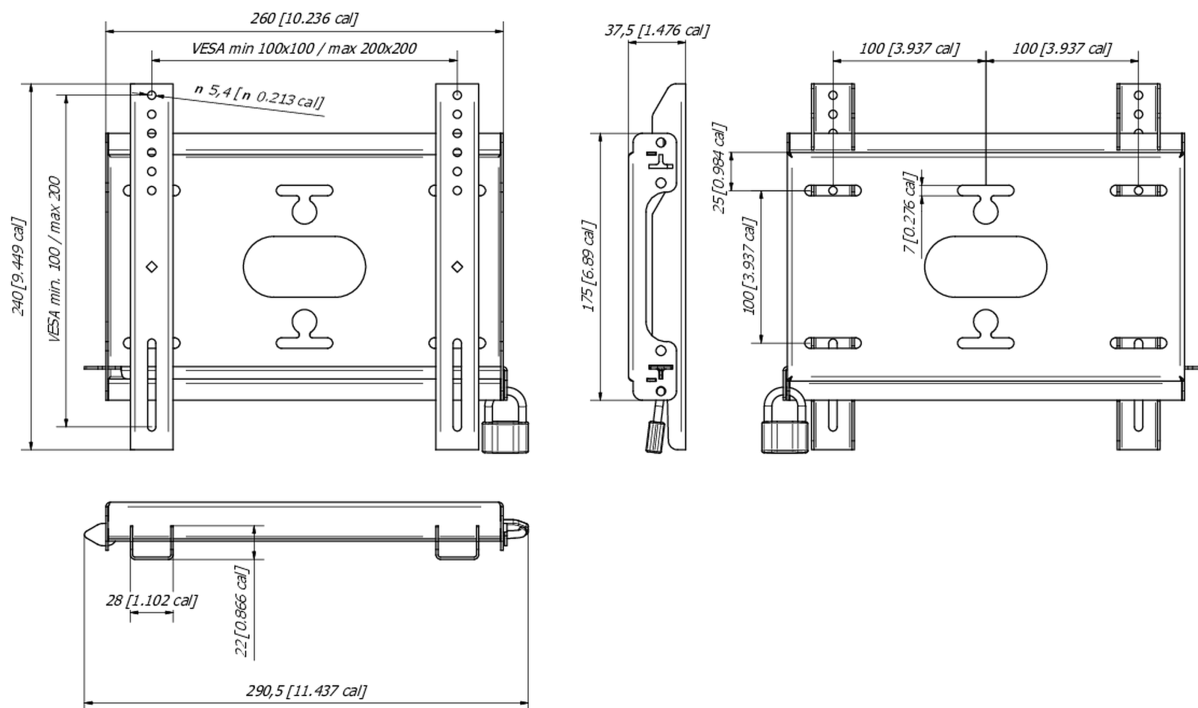

Univerzalni nosač za zid, max. 200x200mm, do 50kg

Zahvaljujući lakom i brzom sistemu montaže, ovaj zidni nosač garantuje bezbednu upotrebu, zbog čega je idealan za škole i druge javne zgrade.

01 UREDJAJ

Tip

Wall Mount

02 TEHNIČKA SPECIFIKACIJA

Maksimalna težina

50kg / monitor

VESA minimum

100 x 100mm

VESA maksimum

200 x 200mm

MD-WM2020

03 DIMENZIJE / TEŽINA

Dimenzije proizvoda Š x V x D 240 x 37,5 x %3mm

Težina (bez kutije) 1.1kg

EAN kod 4948570033300

MD-WM2020

All trademarks and registered trademarks acknowledged. E & O E. Specification subject to change without notice. All LCD's comply with ISO-9241-307:2008 in connection with pixel defects.