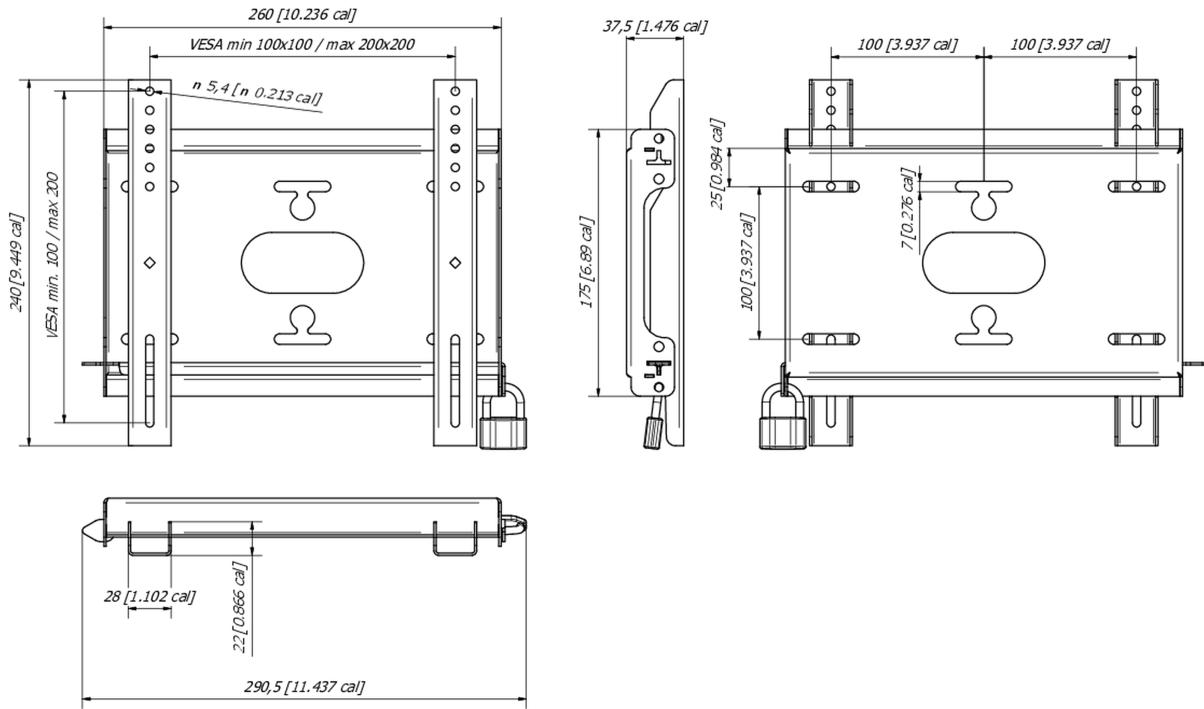

Universele wandbevestiging, tot VESA 200x200mm, max. 50kg

Met het eenvoudige en snelle bevestigingssysteem garandeert deze muurbeugel een veilig gebruik in omgevingen zoals scholen en andere openbare utiliteitsgebouwen.

01 APPARAAT

Type Muurbeugel

02 PRODUCT BROCHURE

Max gewicht 50kg / monitor

VESA minimum 100 x 100mm

VESA maximum 200 x 200mm

MD-WM2020

03 AFMETINGEN / GEWICHT

Product afmetingen B x H x D 240 x 37,5 x %3mm

Gewicht (zonder doos) 1.1kg

EAN code 4948570033300

MD-WM2020

Alle handelsmerken zijn geregistreerd. Gegevens onder voorbehoud van zetfouten. Specificaties kunnen vooraf en zonder opgaa van reden gewijzigd worden. Alle LCD-panelen vallen onder ISO-9241-307:2008 inzake pixelfouten.