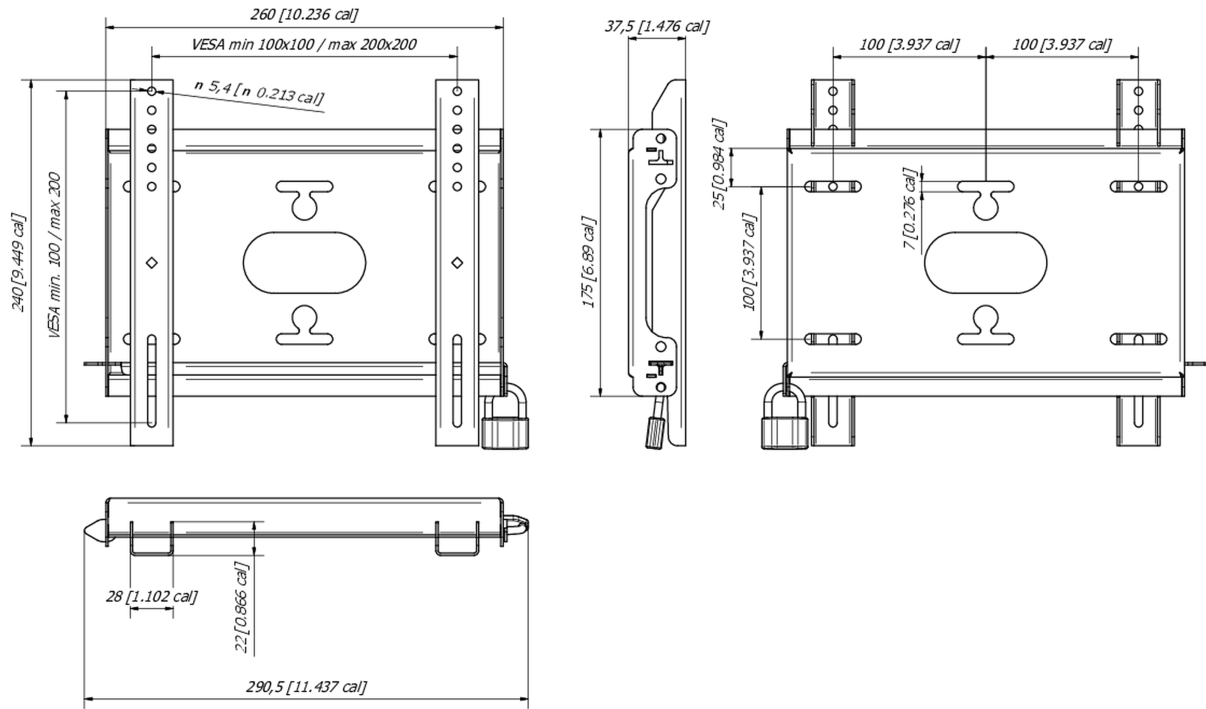

Universele wandbevestiging, tot VESA 200x200mm, max. 50kg

Met het eenvoudige en snelle bevestigingssysteem garandeert deze muurbeugel een veilig gebruik in omgevingen zoals scholen en andere openbare utiliteitsgebouwen.

01 APPARAAT

Type Muurbeugel

02 PRODUCT BROCHURE

Max gewicht 50kg / monitor

VESA minimum 100 x 100mm

VESA maximum 200 x 200mm

MD-WM2020

03 AFMETINGEN / GEWICHT

Product afmetingen B x H x D 240 x 37,5 x %3mm

Gewicht (zonder doos) 1.1kg

EAN code 4948570033300

MD-WM2020

Alle handelsmerken zijn geregistreerd. Gegevens onder voorbehoud van zetfouten. Specificaties kunnen vooraf en zonder opgaa van reden gewijzigd worden. Alle LCD-panelen vallen onder ISO-9241-307:2008 inzake pixelfouten.