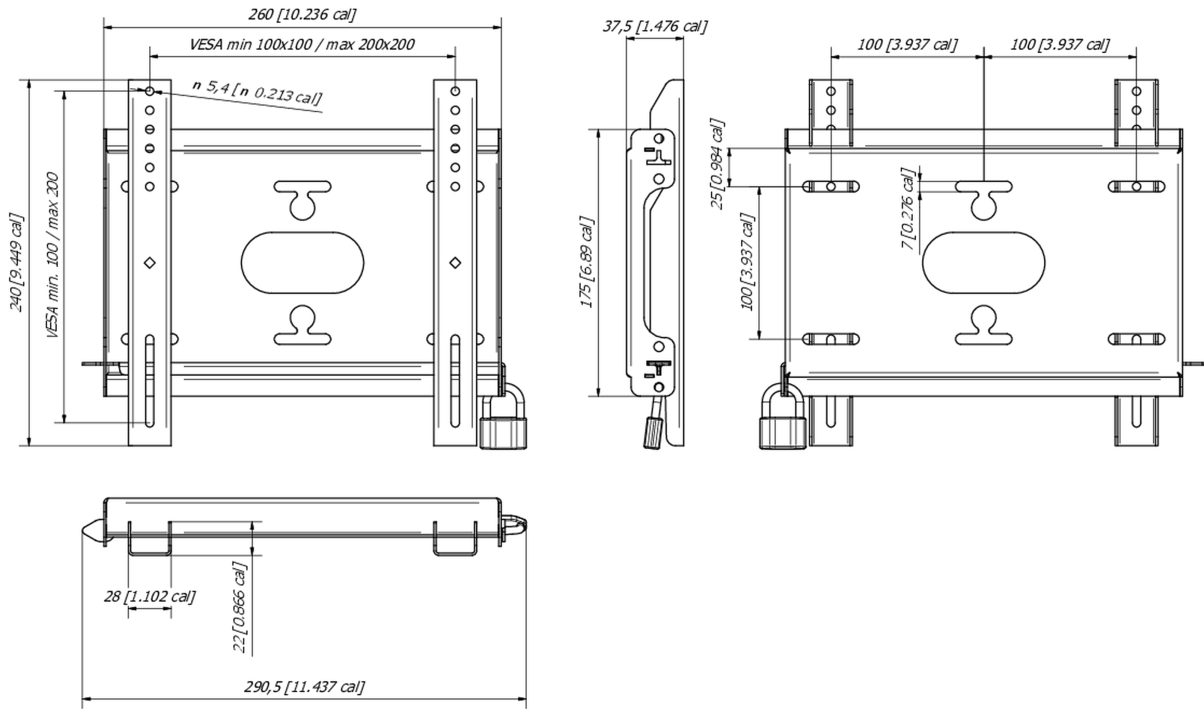

MD-WM2020

All trademarks and registered trademarks acknowledged. E & O E. Specification subject to change without notice. All LCD's comply with ISO-9241-307:2008 in connection with pixel defects.

© IYAMA CORPORATION. ALL RIGHTS RESERVED