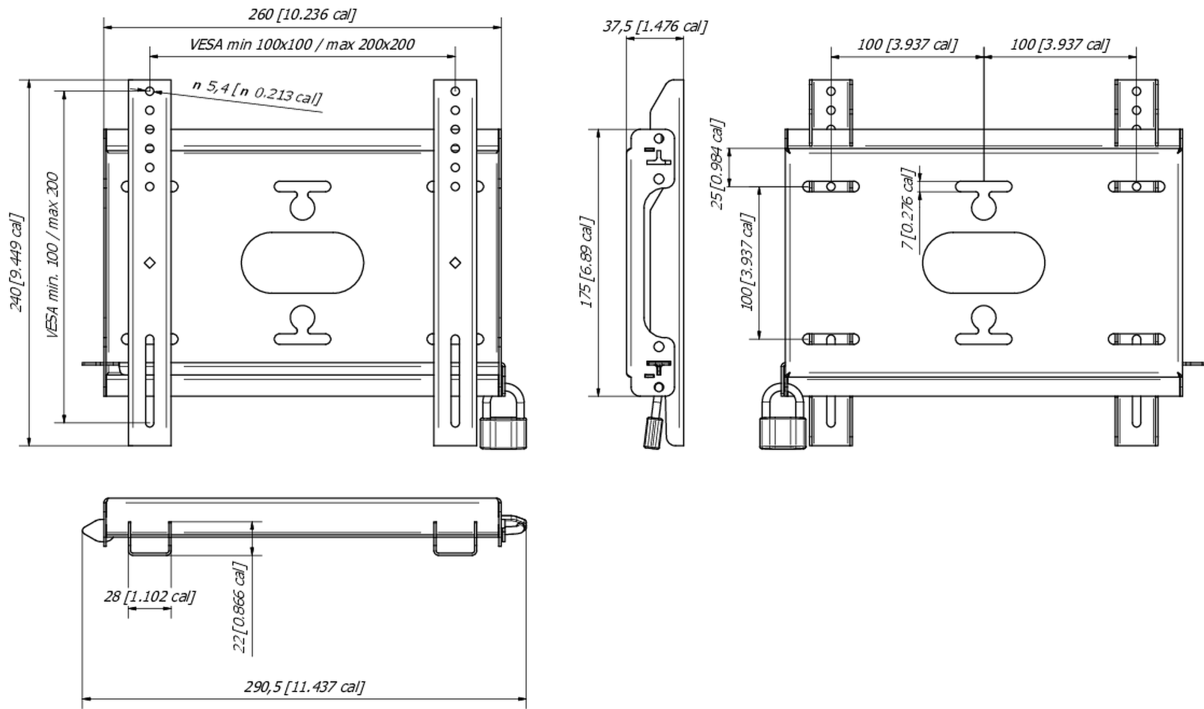

Universele wandbevestiging, tot VESA 200x200mm, max. 50kg

Met het eenvoudige en snelle bevestigingssysteem garandeert deze muurbeugel een veilig gebruik in omgevingen zoals scholen en andere openbare utiliteitsgebouwen.

01 APPARAAT

Type Muurbeugel

02 PRODUCT BROCHURE

Max gewicht 50kg / monitor

VESA minimum 100 x 100mm

VESA maximum 200 x 200mm

MD-WM2020

03 AFMETINGEN / GEWICHT

Product afmetingen B x H x D 240 x 37,5 x %3mm

Gewicht (zonder doos) 1.1kg

EAN code 4948570033300

MD-WM2020

Alle handelsmerken zijn geregistreerd. Gegevens onder voorbehoud van zetfouten. Specificaties kunnen vooraf en zonder opgaa van reden gewijzigd worden. Alle LCD-panels vallen onder ISO-9241-307:2008 inzake pixelfouten.