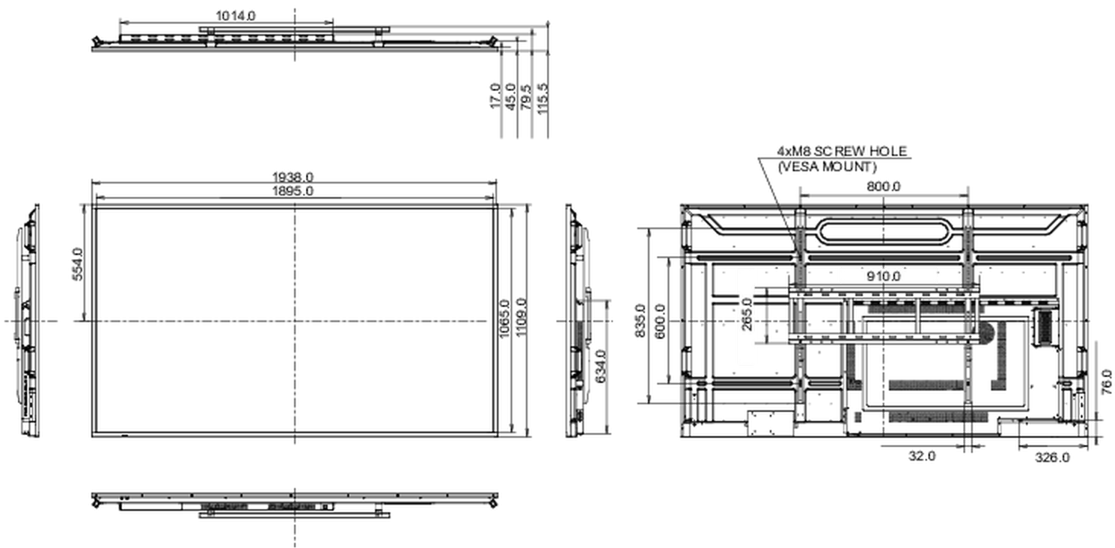

08 DUURZAAMHEID

Richtlijnen

CB, CE, TÜV-Bauart, EAC, RoHS support, ErP, WEEE, REACH

Energie efficiëntie klasse (Regulation (EU) 2017/1369)

G

09 AFMETINGEN / GEWICHT

Product afmetingen B x H x D

1937.8 x 1108.8 x 79.6mm

Doos afmetingen B x H x D

2125 x 1275 x 275mm

Gewicht (zonder doos)

55.2kg

EAN code

4948570123421

Alle handelsmerken zijn geregistreerd. Gegevens onder voorbehoud van zetfouten. Specificaties kunnen vooraf en zonder opgaa van reden gewijzigd worden. Alle LCD-panels vallen onder ISO-9241-307:2008 inzake pixelfouten.