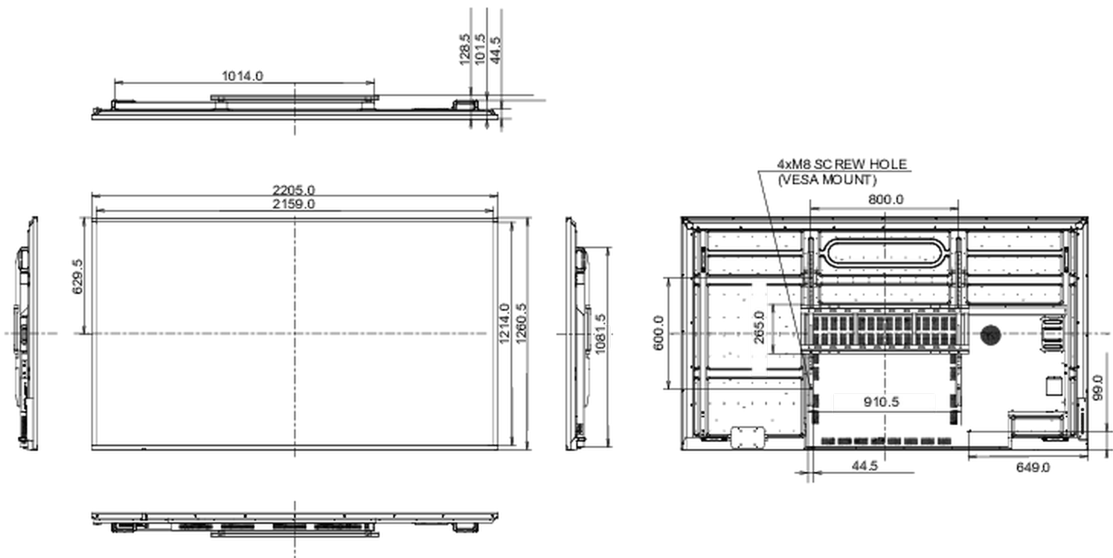

## 09 РАЗМЕР / ВЕС

Размер продукта Ш x В x Г	2204.9 x 101.7 x 1260.4мм
Размер коробки Ш x В x Г	2525 x 435 x 1750мм
Вес (без упаковки)	83.6кг
EAN код	4948570123438

Все товарные знаки и торговые марки являются собственностью их владельцев и они защищены. Ошибки и изменения допускаются. Спецификации могут быть изменены без уведомления. Все LCD мониторы соответствуют стандарту ISO-9241-307:2008 по политике битых пикселей.