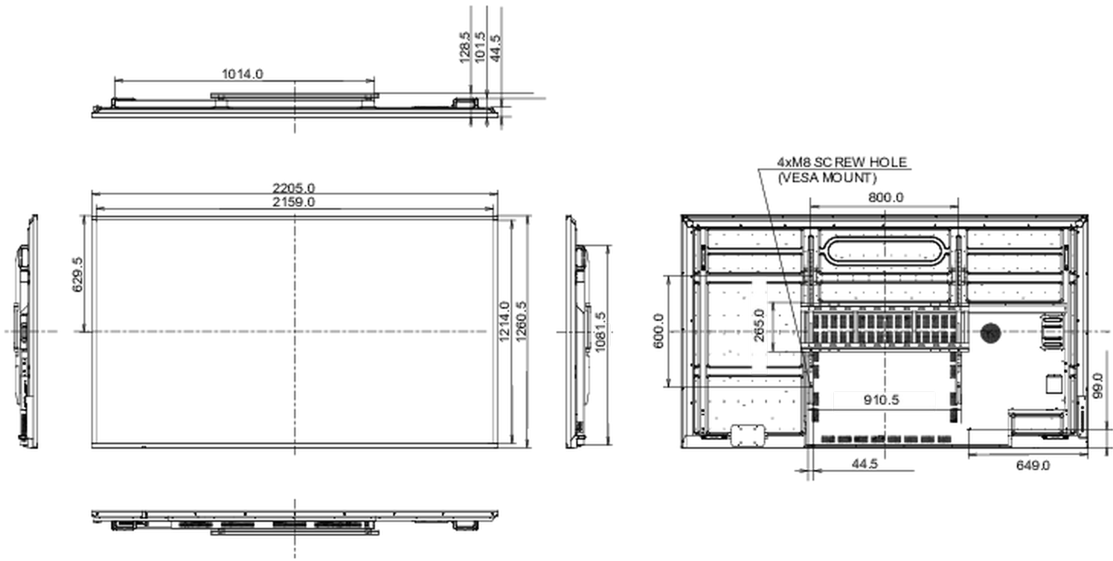

08 ODRŽIVOST

Propisi	CB, CE, TÜV-Bauart, EAC, RoHS podrška, ErP, WEEE, REACH, UKCA
Klasa energetske efikasnosti (Regulation (EU) 2017/1369)	G

09 DIMENZIJE / TEŽINA

Dimenzije proizvoda Š x V x D	2204.9 x 101.7 x 1260.4mm
Dimenzije kutije Š x V x D	2525 x 435 x 1750mm
Težina (bez kutije)	83.6kg
EAN kod	4948570123438