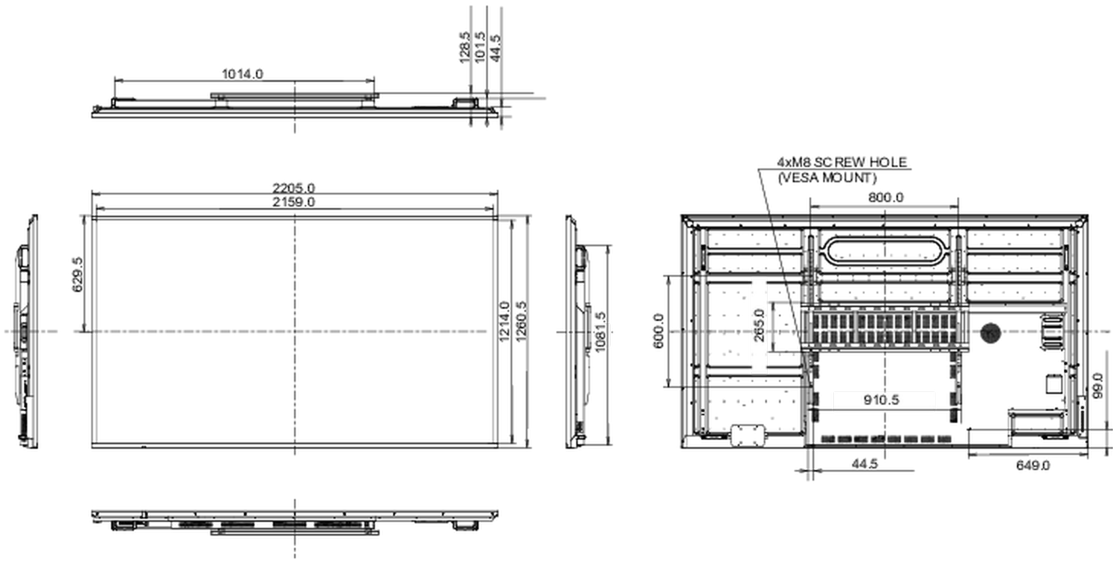

## 01 CARACTÉRISTIQUES DE L'ÉCRAN

Design	cadre fin
Diagonale	97.5", 247.7cm
Matrice	IPS, verre avec revêtement antireflet, finition mate, opacité 25%
Résolution native	3840 x 2160 @60Hz (8.3 MegaPixels 4K UHD)
Le ratio d'aspect	16:9
Luminosité	500 cd/m <sup>2</sup>
Contraste	1200:1
Temps de réponse (GTG)	8ms
Angle de vision	horizontal/vertical: 178°/178°, droit/gauche: 89°/89°, en avant/en arrière: 89°/89°
Couleurs supportées	1.07G (8 Bits+FRC) (NTSC 72%)
Fréquence horizontale	28 - 160kHz
Surface de travail H x L	2159 x 1214mm, 85 x 47.8"
Largeur Cadre (côtés, haut, bas)	14.9mm, 14.9mm, 14.9mm
Taille du pixel	0.562mm
Couleur du cadre et finition	noir, mate

## 09 DIMENSIONS / POIDS

<b>Dimensions produit L x H x P</b>	2204.9 x 101.7 x 1260.4mm
<b>Dimensions de la boîte L x H x P</b>	2525 x 435 x 1750mm
<b>Poids (sans boîte)</b>	83.6kg
<b>Code EAN</b>	4948570123438