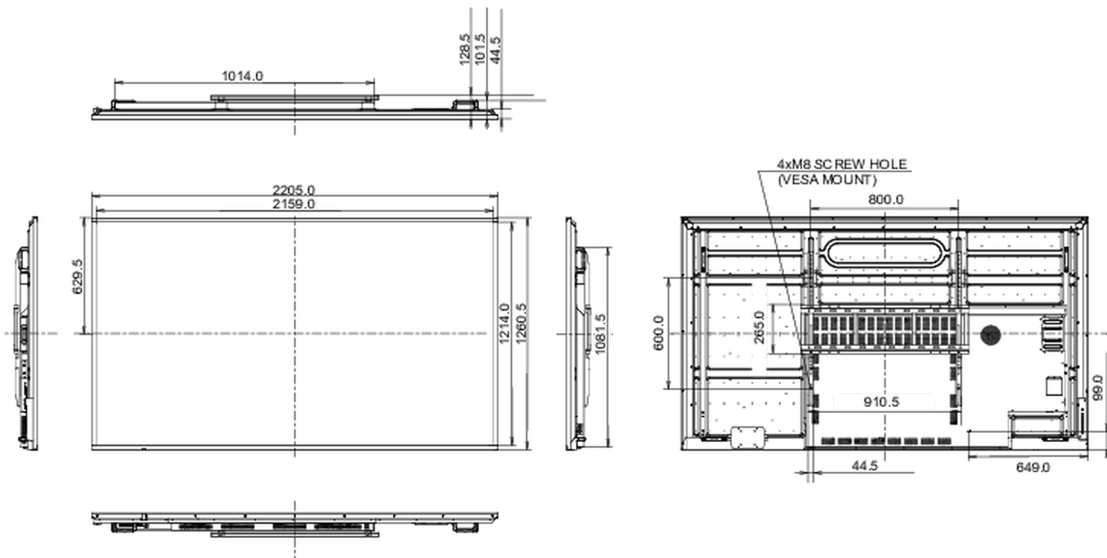

09 ROZMĚRY / HMOTNOST

Rozměry výrobku Š x V x D	2204.9 x 101.7 x 1260.4mm
Rozměry balení Š x V x D	2525 x 435 x 1750mm
Váha (bez balení)	83.6kg
EAN code	4948570123438

Všechny ochranné známky jsou registrovány a chráněny. Vyhrazené právo na změny. Veškeré ploché panely LCD splňují normu ISO-9241-307:2008 v oblasti počtu vadných pixelů.