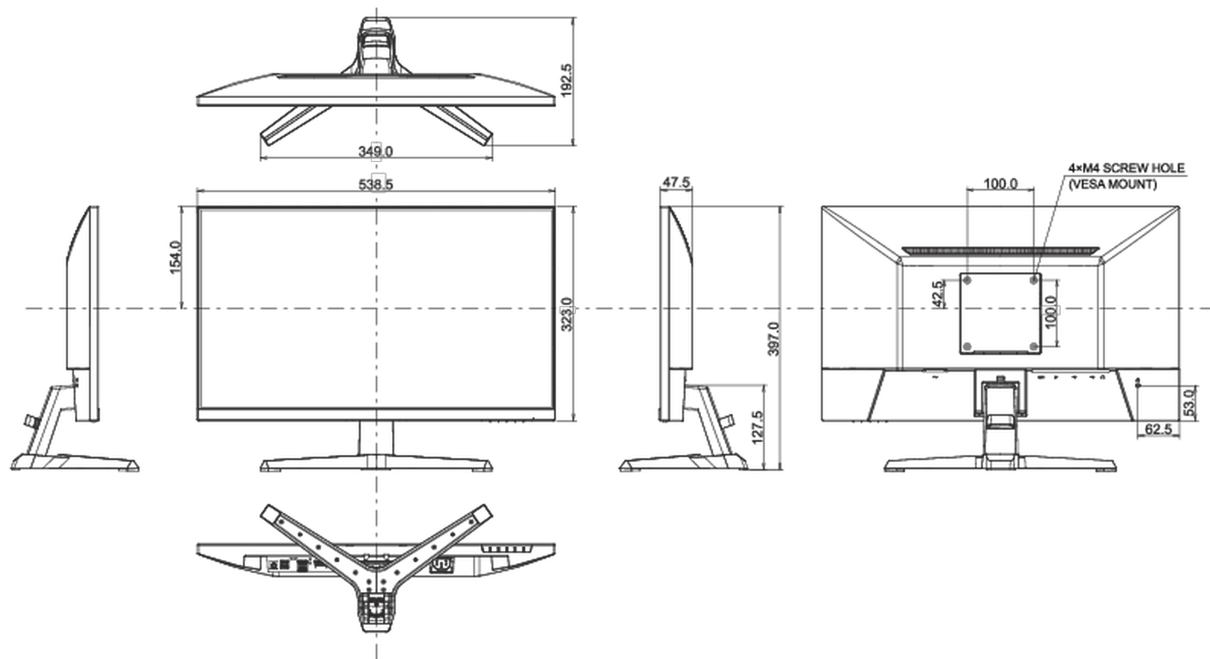

## 04 МЕХАНИЧЕСКИЕ ХАРАКТЕРИСТИКИ

Эргономика	наклон
Угол наклона экрана	22° вверх; 4° вниз
Крепление VESA	100 x 100мм
Крепления для кабелей	да

## 08 РАЗМЕР / ВЕС

Размер продукта Ш x В x Г	538.5 x 397 x 192.5мм
Размер коробки Ш x В x Г	615 x 126 x 405мм
Вес (без упаковки)	3кг
Вес (с упаковкой)	4.4кг
EAN код	4948570122738

Все товарные знаки и торговые марки являются собственностью их владельцев и они защищены. Ошибки и изменения допускаются. Спецификации могут быть изменены без уведомления. Все LCD мониторы соответствуют стандарту ISO-9241-307:2008 по политике битых пикселей.