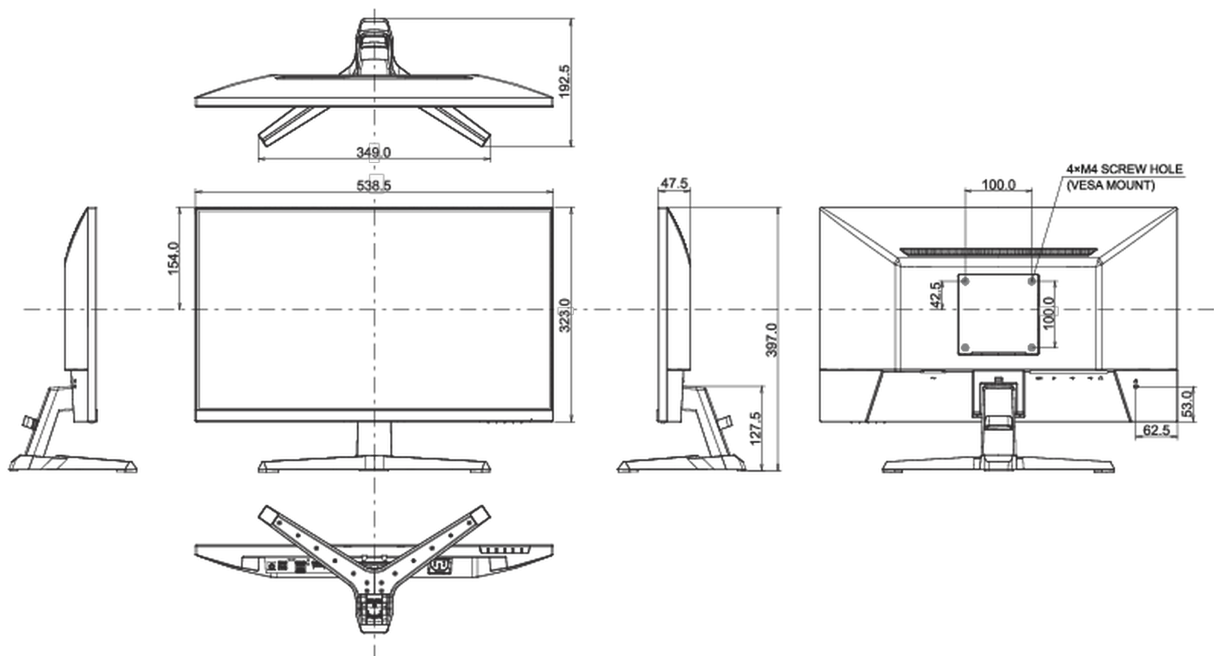

E

**REACH SVHC**

meer dan 0.1%: Lood

**08 AFMETINGEN / GEWICHT****Product afmetingen B x H x D**

538.5 x 397 x 192.5mm

**Doos afmetingen B x H x D**

615 x 126 x 405mm

**Gewicht (zonder doos)**

3kg

**Gewicht (inclusief doos)**

4.4kg

**EAN code**

4948570122738

Alle handelsmerken zijn geregistreerd. Gegevens onder voorbehoud van zetfouten. Specificaties kunnen vooraf en zonder opgave van reden gewijzigd worden. Alle LCD-panelen vallen onder ISO-9241-307:2008 inzake pixelfouten.