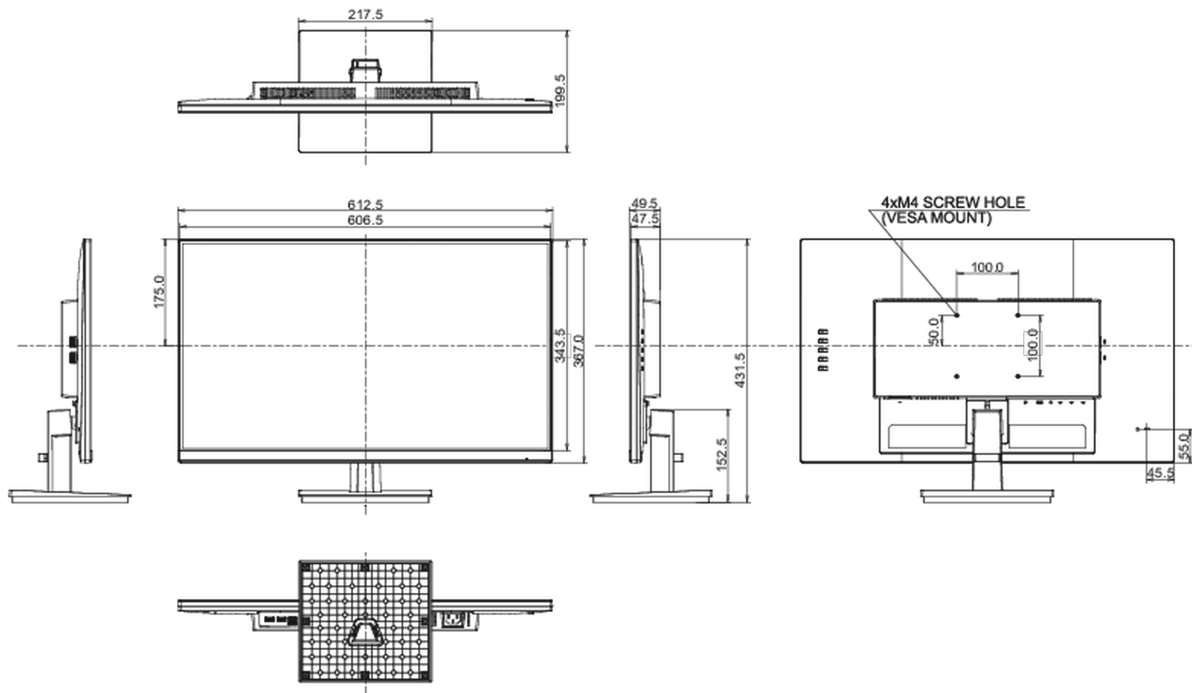

Сертификаты

TCO Certified, CE, TÜV-Bauart, EAC, PSE, RoHS support, ErP, WEEE, VCCI, REACH, UKCA

REACH SVHC

свинца, превышает 0.1%

08 РАЗМЕР / ВЕС

Размер продукта Ш x В x Г

612.5 x 431.5 x 199.5мм

Размер коробки Ш x В x Г

690 x 455 x 140мм

Вес (без упаковки)

4.2кг

EAN код

4948570122608

Все товарные знаки и торговые марки являются собственностью их владельцев и они защищены. Ошибки и изменения допускаются. Спецификации могут быть изменены без уведомления. Все LCD мониторы соответствуют стандарту ISO-9241-307:2008 по политике битых пикселей.