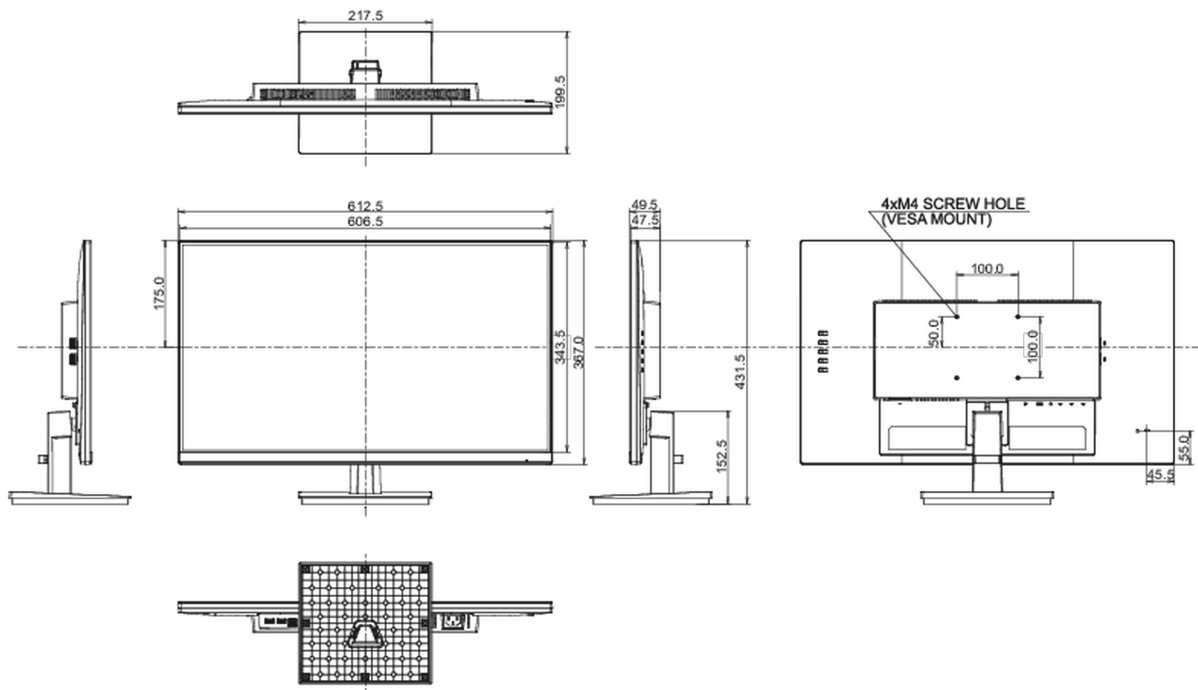

Sistema de gestión de cables

si

05 ACCESSORIES INCLUDED

Cable

de alimentación, USB, HDMI, DP

Otro

guía de inicio rápido, guía de seguridad

06 GESTIÓN DE ENERGÍA

Unidad de fuente de alimentación

interno

Fuente de alimentación

AC 100 - 240V, 50/60Hz

Gestión de energía

17W typical, Modo en espera 0.5W, Modo apagado 0.5W

07 SOSTENIBILIDAD

Certificados

TCO Certified, CE, TÜV-Bauart, EAC, PSE, RoHS support, ErP, WEEE, VCCI, REACH, UKCA

Clase de eficiencia energética (Regulation (EU) 2017/1369)

E

REACH SVHC

por encima de 0.1% de plomo

08 DIMENSIONES / PESO

Producto dimensiones W x H x D

612.5 x 431.5 x 199.5mm

Dimensiones de la caja (ancho x alto x fondo)

690 x 455 x 140mm

Peso (sin caja)

4.2kg

Código EAN

4948570122608