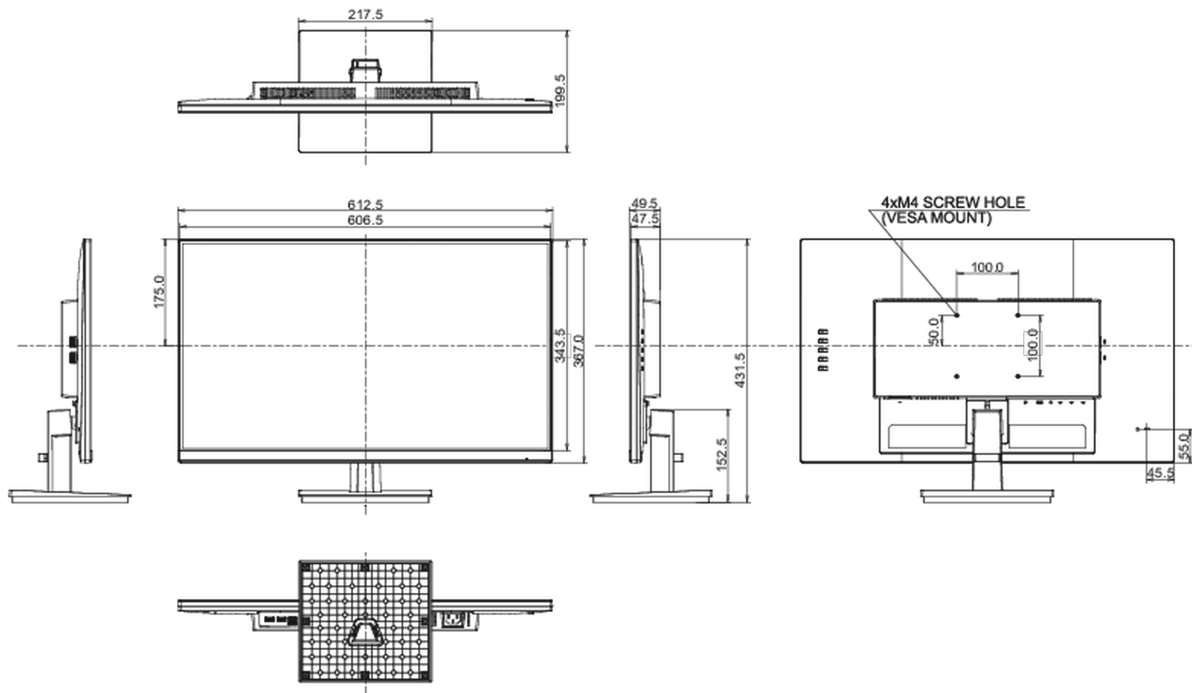

Кабели

Питание, USB, HDMI, DP

Прочее

Краткое руководство по началу работы, Руководство по безопасности

06 POWER-MANAGEMENT

Блок питания

внутренний

Питание

AC 100 - 240V, 50/60Гц

Потребляемая мощность

17W стандарт, 0.5W ожидание, 0.5W отключено

07 СТАНДАРТЫ

Сертификаты

TCO Certified, CE, TÜV-Bauart, EAC, PSE, RoHS support, ErP, WEEE, VCCI, REACH, UKCA

REACH SVHC

свинца, превышает 0.1%

08 РАЗМЕР / ВЕС

Размер продукта Ш x В x Г

612.5 x 431.5 x 199.5мм

Размер коробки Ш x В x Г

690 x 455 x 140мм

Вес (без упаковки)

4.2кг

EAN код

4948570122608

Все товарные знаки и торговые марки являются собственностью их владельцев и они защищены. Ошибки и изменения допускаются. Спецификации могут быть изменены без уведомления. Все LCD мониторы соответствуют стандарту ISO-9241-307:2008 по политике битых пикселей.