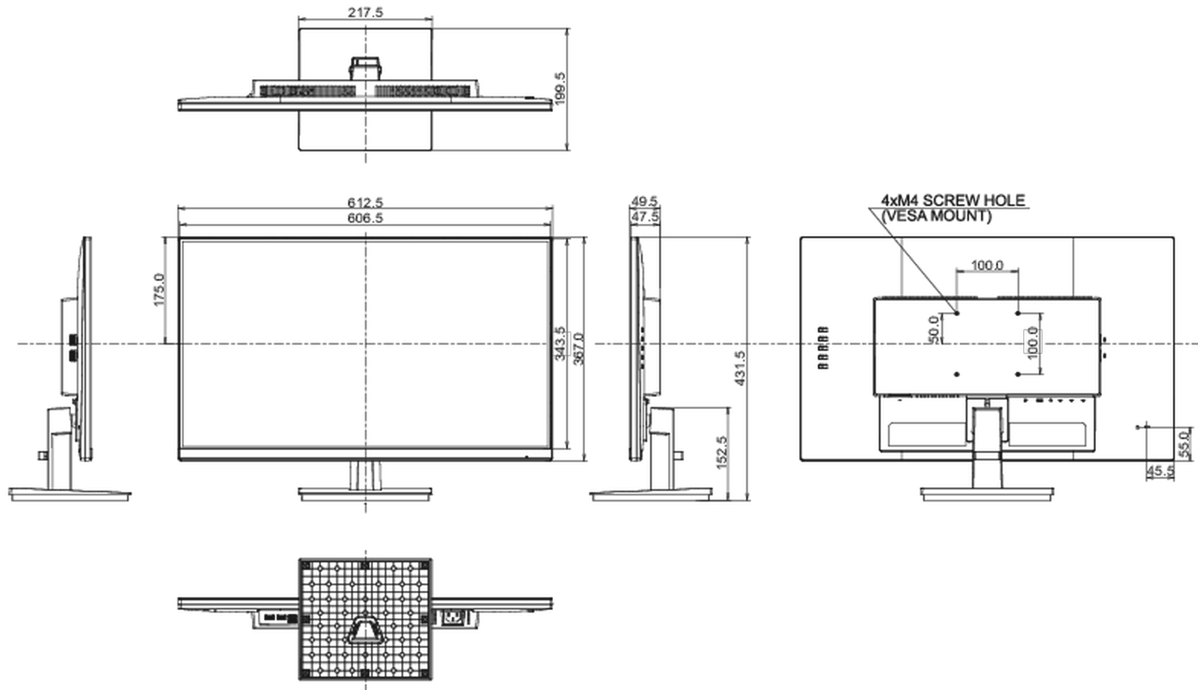

01 PANEEL EIGENSCHAPPEN

Design	ultra slim
Beelddiagonaal	27", 68.6cm
Paneel	IPS Panel Technology LED, matte finish
Resolutie	1920 x 1080 @100Hz (2.1 megapixel Full HD)
Beeldverhouding	16:9
Paneel helderheid	250 cd/m ²
Statisch contrast	1300:1
Advanced contrast	80M:1
Reactietijd (MPRT)	0.4ms
Inkijkhoek	horizontaal/verticaal: 178°/178°, rechts/links: 89°/89°, naar boven/onderen: 89°/89°
Kleurondersteuning	16.7mln (sRGB: 99%, NTSC 72%)
Horizontale frequentie	31 - 115kHz
Zichtbaar formaat	597.9 x 336.3mm, 23.5 x 13.2"
Pixel pitch	0.311mm
Kleur	mat, zwart

04 MECHANISME

Positieaanpassingen	kantelen
Kantelhoek	22° omhoog; 4° omlaag
VESA montage	100 x 100mm
Kabelmanagement systeem	ja

05 INBEGREPEN ACCESSOIRES

Kabels	Stroom, USB, HDMI, DP
Overige	Quick guide handleiding, veiligheidsinstructies

08 AFMETINGEN / GEWICHT

Product afmetingen B x H x D	612.5 x 431.5 x 199.5mm
Doos afmetingen B x H x D	690 x 455 x 140mm
Gewicht (zonder doos)	4.2kg
EAN code	4948570122608

worden. Alle LCD-panels vallen onder ISO-9241-307:2008 inzake pixelfouten.