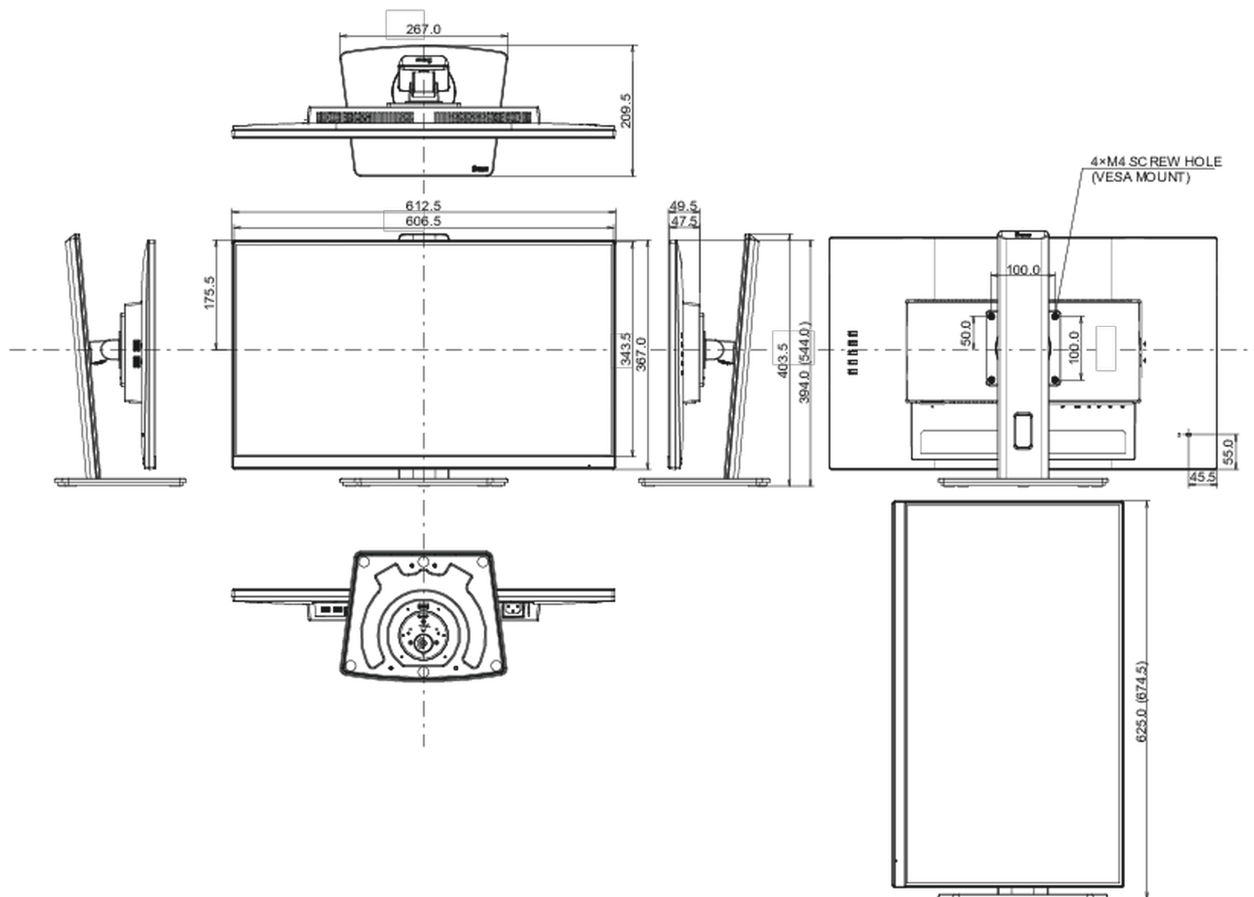

01 PANEEL EIGENSCHAPPEN

Design	ultra slim
Beelddiagonaal	27", 68.6cm
Paneel	IPS Panel Technology LED, matte finish
Resolutie	1920 x 1080 @100Hz (2.1 megapixel Full HD)
Beeldverhouding	16:9
Paneel helderheid	250 cd/m ²
Statisch contrast	1300:1
Advanced contrast	80M:1
Reactietijd (MPRT)	0.4ms
Inkijkhoek	horizontaal/verticaal: 178°/178°, rechts/links: 89°/89°, naar boven/onderen: 89°/89°
Kleurondersteuning	16.7mIn (sRGB: 99%, NTSC 72%)
Horizontale frequentie	31 - 115kHz
Zichtbaar formaat	597.9 x 336.3mm, 23.5 x 13.2"
Pixel pitch	0.311mm
Kleur	mat, zwart

04 MECHANISME

Positieaanpassingen	hoogte, draaien, kantelen, pivot (rotatie aan beide zijden)
Hoogte-instelling	150mm
Rotatie	90°
Draaibare voet	90°; 45° links; 45° rechts
Kantelhoek	22° omhoog; 5° omlaag

VESA montage	100 x 100mm
Kabelmanagement systeem	ja

05 INBEGREPEN ACCESSOIRES

Kabels	Stroom, USB, HDMI, DP
Overige	Quick guide handleiding, veiligheidsinstructies

06 POWER-MANAGEMENT

Voeding	intern
Stroomvoorziening	AC 100 - 240V, 50/60Hz
Energieverbruik	17W typisch, 0.5W stand by, 0.3W uit modus

08 AFMETINGEN / GEWICHT

Product afmetingen B x H x D	612.5 x 394 (544) x 209.5mm
Doos afmetingen B x H x D	690 x 455 x 168mm
Gewicht (zonder doos)	5.7kg
EAN code	4948570122592

Alle handelsmerken zijn geregistreerd. Gegevens onder voorbehoud van zetfouten. Specificaties kunnen vooraf en zonder opgaa van reden gewijzigd worden. Alle LCD-panels vallen onder ISO-9241-307:2008 inzake pixelfouten.