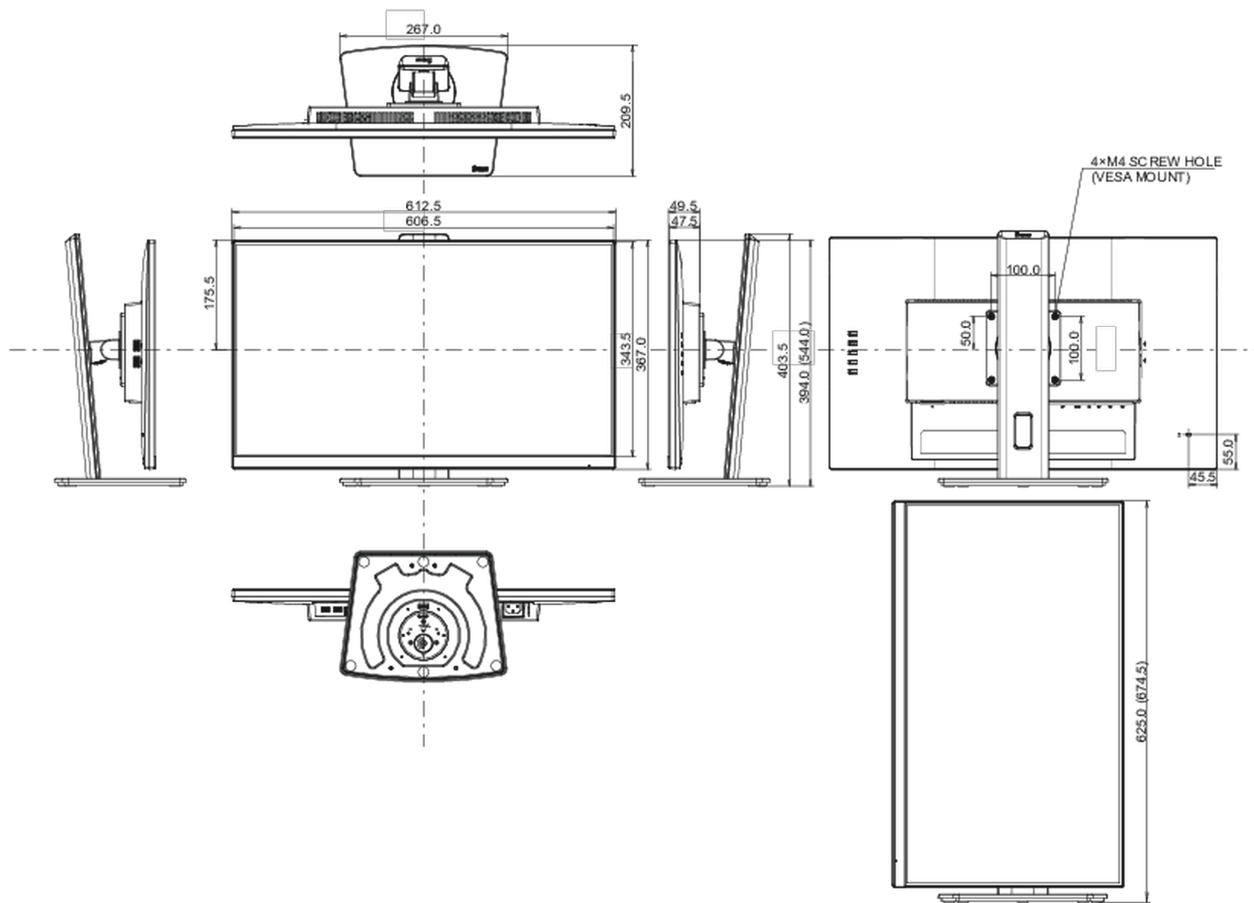

04 MECCANICA

Regolazione posizione display	altezza, swivel, tilt, perno (rotazione di entrambi i lati)
Regolazione altezza	150mm
Rotazione (funzione PIVOT)	90°
Snodo	90°; 45° sinistra; 45° destro

Angolo di inclinazione 22° alto; 5° giù

REACH SVHC sopra 0.1%: Piombo

08 DIMENSIONI / PESO

Prodotti dimensioni L x H x P 612.5 x 394 (544) x 209.5mm

Box dimensioni L x H x P 690 x 455 x 168mm

Peso (netto) 5.7kg

EAN code 4948570122592

Tutti i marchi e i marchi registrati citati. E & O E. Specifiche soggette a modifiche senza preavviso. Tutti i display LCD è conforme alla norma ISO-9241-307:2008 in connessione con difetti dei pixel.