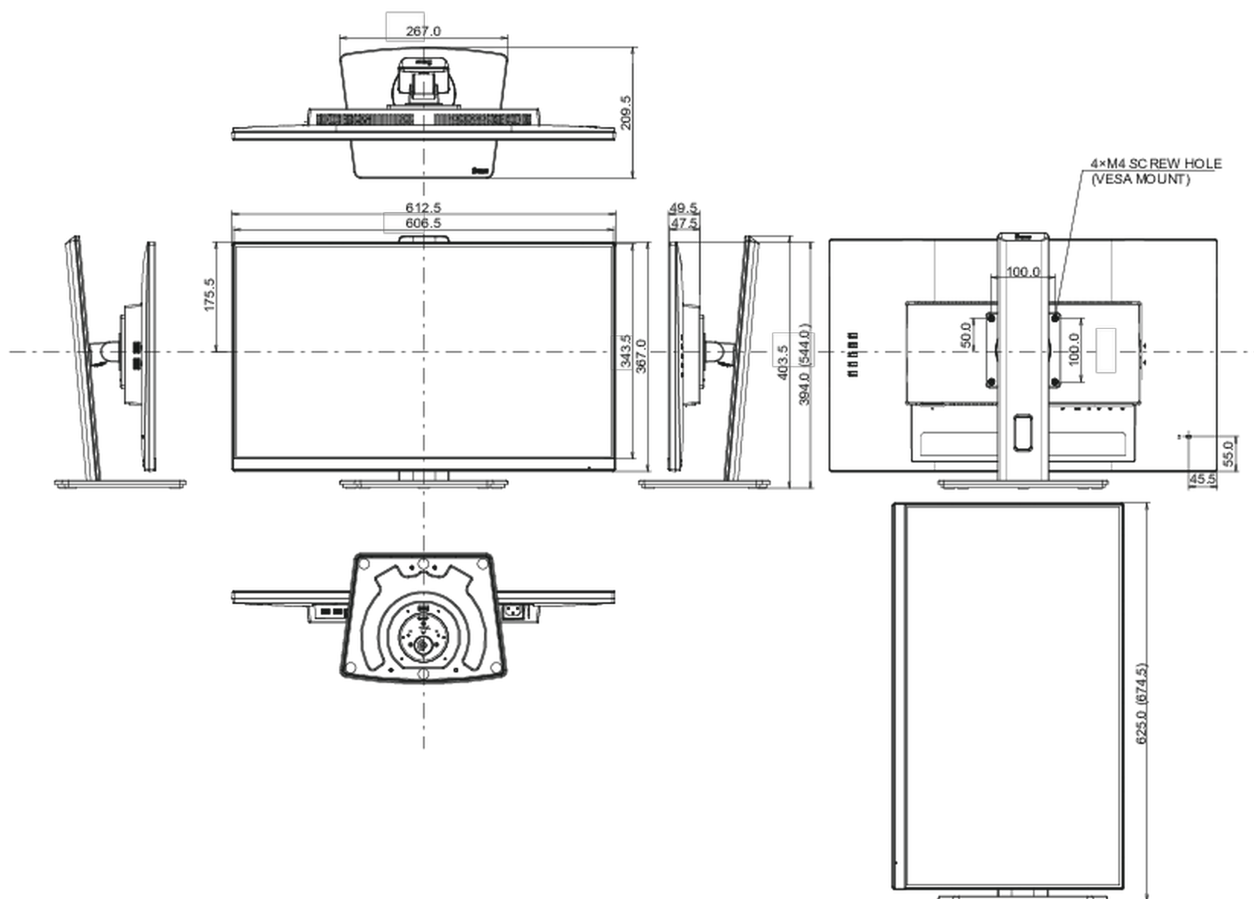

Slim Line

Slim Line Bildschirme verfügen über besonders geringe Rahmenbreiten und sind damit insbesondere für VideoWall oder MultiMonitor Anwendungen geeignet.

01 DISPLAY EIGENSCHAFTEN

Design	Dreiseitig rahmenloses Design
Bilddiagonale	27", 68.6cm
Panel-Technologie	IPS Panel Technologie LED, matte Oberfläche
Physikalische Auflösung	1920 x 1080 @100Hz (2.1 megapixel Full HD)
Bildformat	16:9
Helligkeit	250 cd/m ²
Kontrastverhältnis	1300:1
Erweitertes Kontrast Verhältnis	80M:1
Reaktionszeit (MPRT)	0.4ms
Blickwinkel	horizontal/vertikal: 178°/178°, rechts/links: 89°/89°, nach oben/unten: 89°/89°
Farbunterstützung	16.7mln (sRGB: 99%, NTSC 72%)
Horizontalfrequenz	31 - 115kHz
Arbeitsfläche H x B	597.9 x 336.3mm, 23.5 x 13.2"
Pixelabstand	0.311mm
Farbe	matt, schwarz

04 MECHANISCH

Verstellmöglichkeiten	Höhe, Swivel, Tilt, Pivot (Rotation auf beiden Seiten)
Höhenverstellbar	150mm
Rotierbar (Pivotfunktion)	90°
Drehwinkel	90°; 45° links; 45° rechts
Neigungswinkel	22° nach oben; 5° nach unten

VESA Halterung	100 x 100mm
Kabelmanagement	ja

05 ENTHALTENES ZUBEHÖR

Kabel	Netz, USB, HDMI, DP
Sonstige	Leitfaden zur Inbetriebnahme, Sicherheits-Hinweise

06 STROMVERWALTUNG

Netzteil	intern
Stromversorgung	AC 100 - 240V, 50/60Hz
Leistungsaufnahme	17W typisch, 0.5W Standby, 0.3W ausgeschaltet

Produkt Abmessungen B x H x T	612.5 x 394 (544) x 209.5mm
Verpackung Abmessungen B x H x T	690 x 455 x 168mm
Gewicht (ohne Verpackung)	5.7kg
EAN code	4948570122592

Alle Warenzeichen sind eingetragene Handelsmarken. Irrtum und Änderungen in den Spezifikationen vorbehalten. Alle LCD's erfüllen die ISO-9241-307:2008 Pixelfehlerklasse.