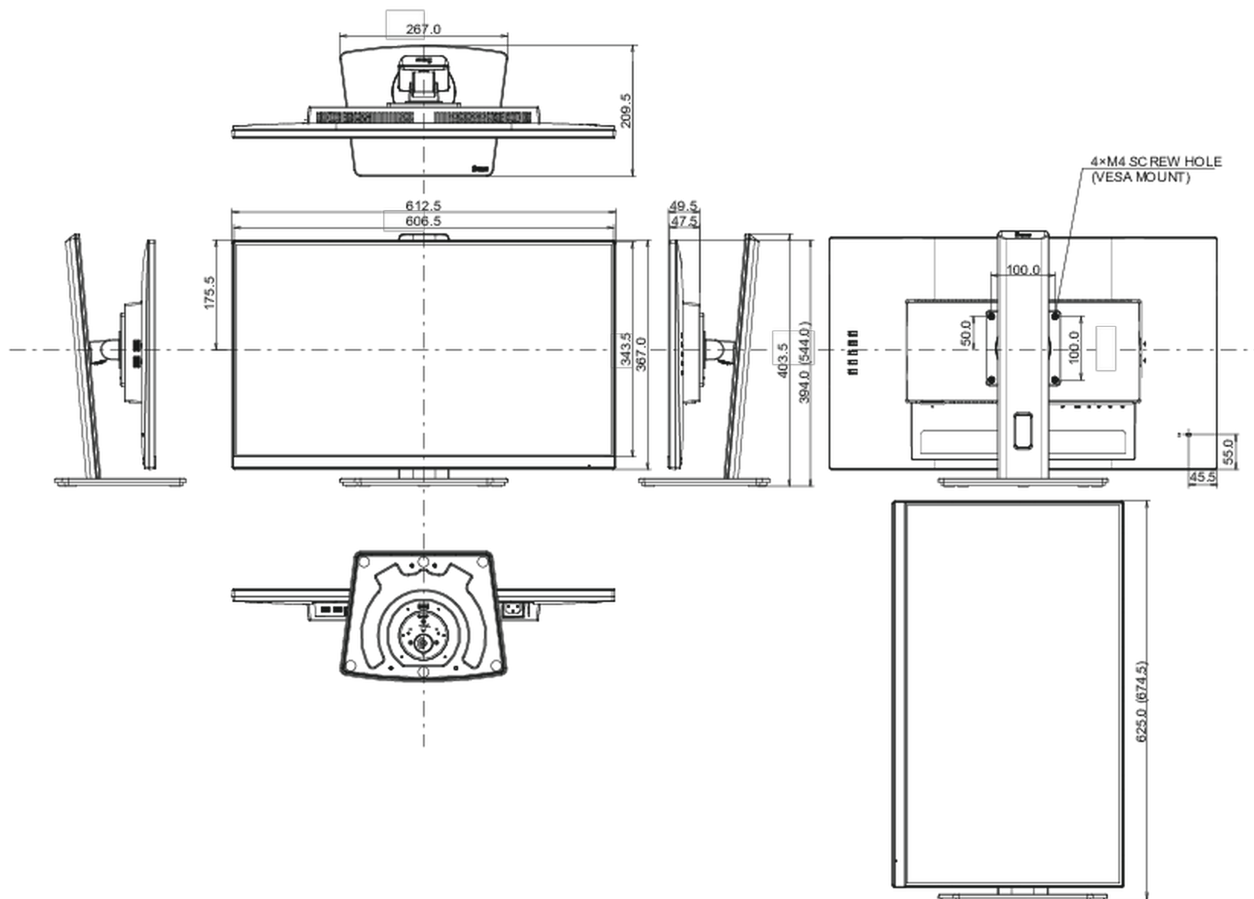

TCO Certified, CE, TÜV-Bauart, EAC, VCCI-B, PSE, RoHS support, ErP, WEEE, REACH, UKCA

REACH SVHC

свинца, превышает 0.1%

08 РАЗМЕР / ВЕС

Размер продукта Ш x В x Г

612.5 x 394 (544) x 209.5мм

Размер коробки Ш x В x Г

690 x 455 x 168мм

Вес (без упаковки)

5.7кг

EAN код

4948570122592

Все товарные знаки и торговые марки являются собственностью их владельцев и они защищены. Ошибки и изменения допускаются. Спецификации могут быть изменены без уведомления. Все LCD мониторы соответствуют стандарту ISO-9241-307:2008 по политике битых пикселей.