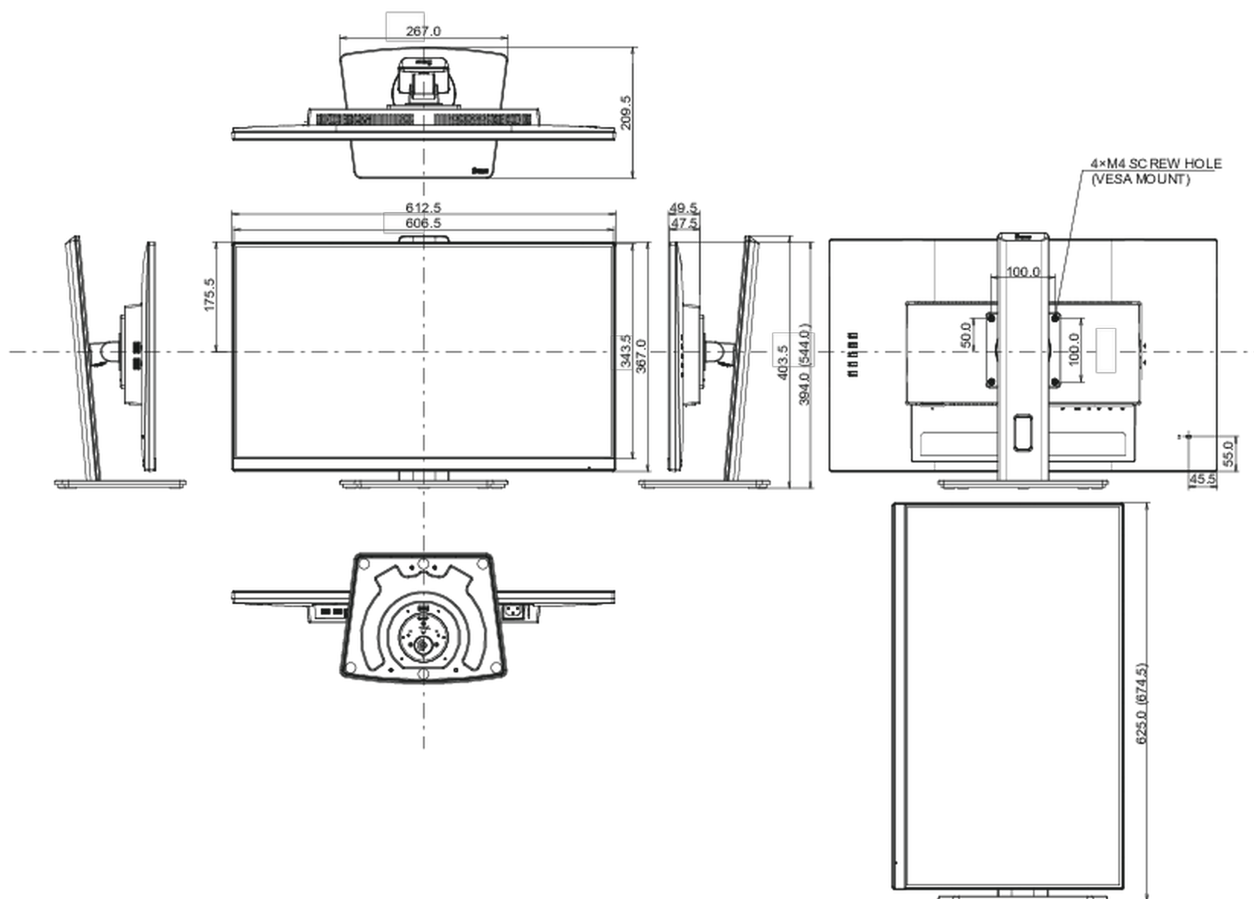

Slim Line

Slim Line monitoren zijn voorzien van een smalle rand en zijn daarom bijzonder geschikt voor een videomuur of een multi-monitor opstelling.

01 PANEEL EIGENSCHAPPEN

Design	ultra slim
Beelddiagonaal	27", 68.6cm
Paneel	IPS Panel Technology LED, matte finish
Resolutie	1920 x 1080 @100Hz (2.1 megapixel Full HD)
Beeldverhouding	16:9
Paneel helderheid	250 cd/m ²
Statisch contrast	1300:1
Advanced contrast	80M:1
Reactietijd (MPRT)	0.4ms
Inkijkhoek	horizontaal/verticaal: 178°/178°, rechts/links: 89°/89°, naar boven/onderen: 89°/89°
Kleurondersteuning	16.7mln (sRGB: 99%, NTSC 72%)
Horizontale frequentie	31 - 115kHz
Zichtbaar formaat	597.9 x 336.3mm, 23.5 x 13.2"
Pixel pitch	0.311mm
Kleur	mat, zwart

04 MECHANISME

Positieaanpassingen	hoogte, draaien, kantelen, pivot (rotatie aan beide zijden)
Hoogte-instelling	150mm
Rotatie	90°
Draaibare voet	90°; 45° links; 45° rechts
Kantelhoek	22° omhoog; 5° omlaag

VESA montage	100 x 100mm
Kabelmanagement systeem	ja

05 INBEGREPEN ACCESSOIRES

Kabels	Stroom, USB, HDMI, DP
Overige	Quick guide handleiding, veiligheidsinstructies

06 POWER-MANAGEMENT

Voeding	intern
Stroomvoorziening	AC 100 - 240V, 50/60Hz
Energieverbruik	17W typisch, 0.5W stand by, 0.3W uit modus

08 AFMETINGEN / GEWICHT

Product afmetingen B x H x D	612.5 x 394 (544) x 209.5mm
Doos afmetingen B x H x D	690 x 455 x 168mm
Gewicht (zonder doos)	5.7kg
EAN code	4948570122592

Alle handelsmerken zijn geregistreerd. Gegevens onder voorbehoud van zetfouten. Specificaties kunnen vooraf en zonder opgaa van reden gewijzigd worden. Alle LCD-panelen vallen onder ISO-9241-307:2008 inzake pixelfouten.