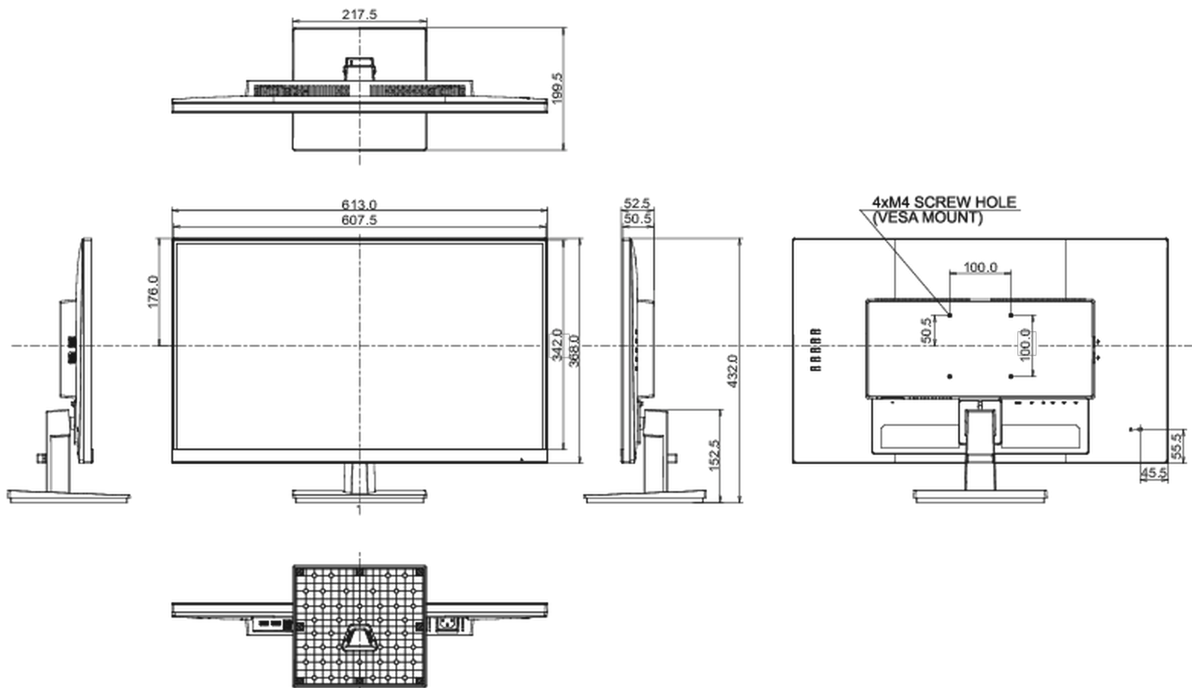

Кабели

Питание, USB, HDMI

Прочее

Краткое руководство по началу работы, Руководство по безопасности

06 POWER-MANAGEMENT

Блок питания

внутренний

Питание

AC 100 - 240V, 50/60Гц

Потребляемая мощность

25W стандарт, 0.5W ожидание, 0.3W отключено

07 СТАНДАРТЫ

Сертификаты

TCO Certified, CE, TÜV-Bauart, EAC, PSE, RoHS support, ErP, WEEE, VCCI, REACH, UKCA

REACH SVHC

свинца, превышает 0.1%

08 РАЗМЕР / ВЕС

Размер продукта Ш x В x Г

613.5 x 432 x 199.5мм

Размер коробки Ш x В x Г

690 x 455 x 140мм

Вес (без упаковки)

4.6кг

Вес (с упаковкой)

6.2кг

EAN код

4948570122622

Все товарные знаки и торговые марки являются собственностью их владельцев и они защищены. Ошибки и изменения допускаются. Спецификации могут быть изменены без уведомления. Все LCD мониторы соответствуют стандарту ISO-9241-307:2008 по политике битых пикселей.