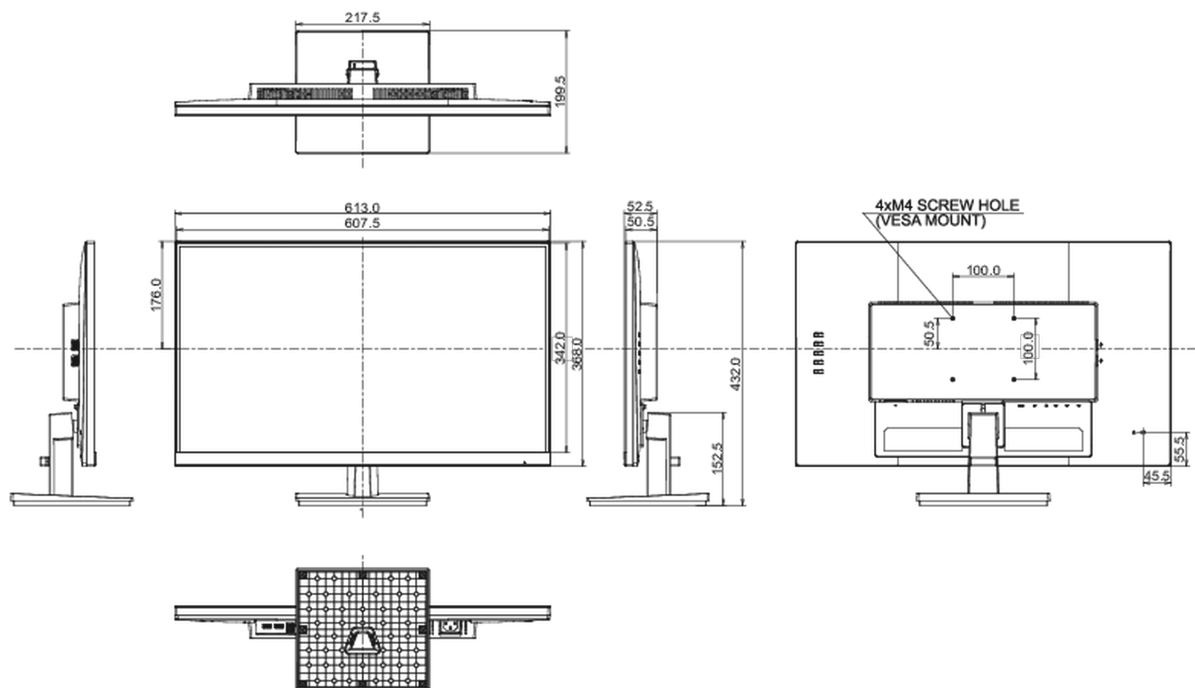

## 08 DIMENSIONI / PESO

Prodotti dimensioni L x H x P	613.5 x 432 x 199.5mm
Box dimensioni L x H x P	690 x 455 x 140mm
Peso (netto)	4.6kg
Peso (lordo)	6.2kg
EAN code	4948570122622

*Tutti i marchi e i marchi registrati citati. E & O E. Specifiche soggette a modifiche senza preavviso. Tutti i display LCD è conforme alla norma ISO-9241-307:2008 in connessione con difetti dei pixel.*