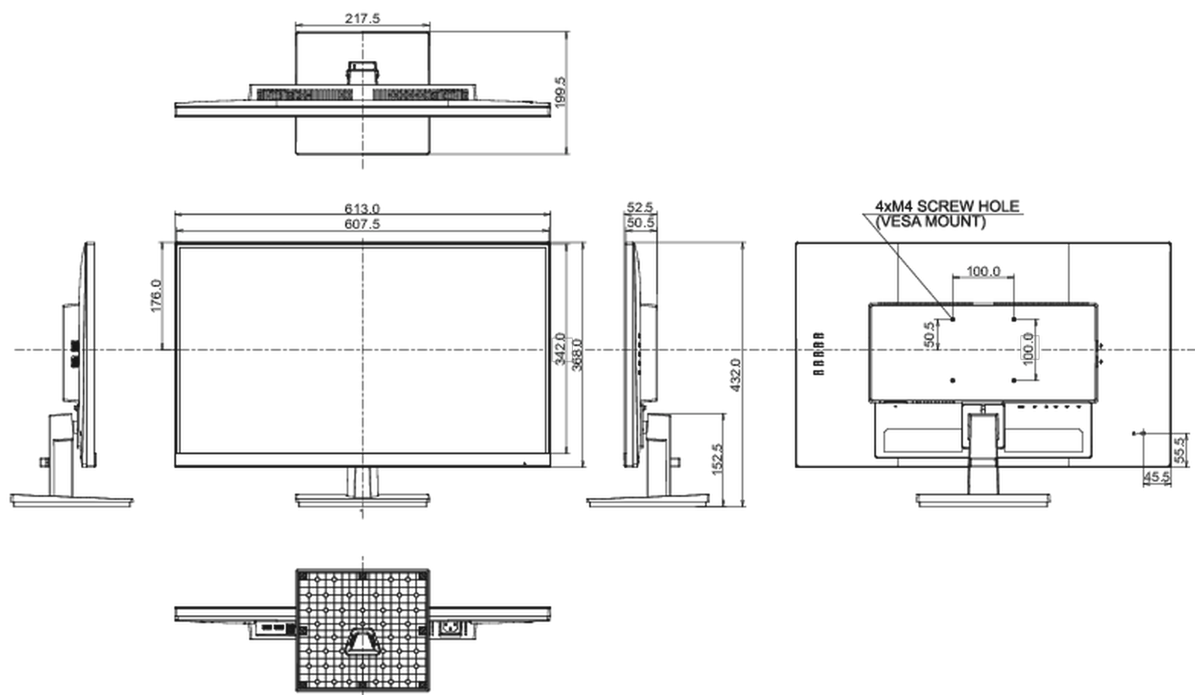

04 ASPECTOS MECÁNICOS

Soporte de altura regulable	inclinación
Ángulo de inclinación	21.5° arriba; 3.5° abajo
Montaje VESA	100 x 100mm
Sistema de gestión de cables	si

05 ACCESSORIES INCLUDED

Cable	de alimentación, USB, HDMI
Otro	guía de inicio rápido, guía de seguridad

08 DIMENSIONES / PESO

Producto dimensiones W x H x D	613.5 x 432 x 199.5mm
Dimensiones de la caja (ancho x alto x fondo)	690 x 455 x 140mm
Peso (sin caja)	4.6kg
Peso (con caja)	6.2kg
Código EAN	4948570122622