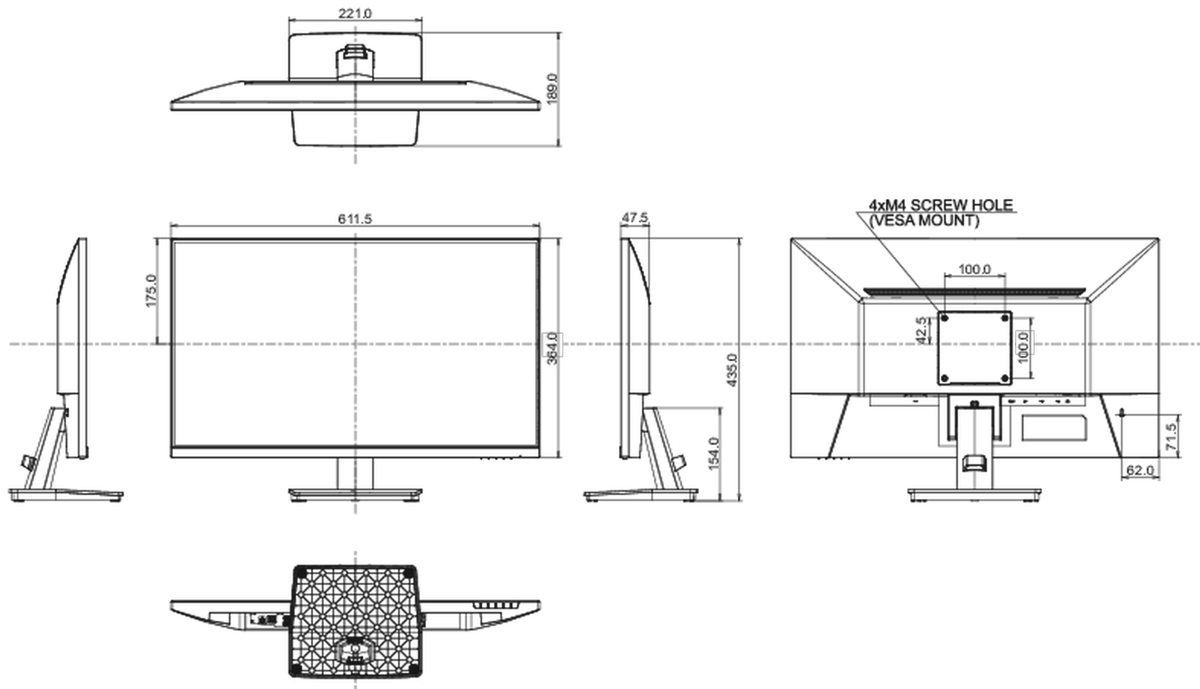

Кабели

Питание, USB, HDMI

Прочее

Краткое руководство по началу работы, Руководство по безопасности

06 POWER-MANAGEMENT

Блок питания

внутренний

Питание

AC 100 - 249V, 50/60Гц

Потребляемая мощность

22W стандарт, 0.5W ожидание, 0.3W отключено

07 СТАНДАРТЫ

Сертификаты

TCO Certified, CE, TÜV-Bauart, EAC, VCCI-B, PSE, RoHS support, ErP, WEEE, REACH, UKCA

EPEAT

*registration varies by country, go to www.epeat.net for details

REACH SVHC

свинца, превышает 0.1%

08 РАЗМЕР / BEC

Размер продукта Ш x В x Г

612 x 435 x 189мм

Размер коробки Ш x В x Г

688 x 465 x 125мм

Вес (без упаковки)

3.8кг

Вес (с упаковкой)

5.3кг

EAN код

4948570123056

Все товарные знаки и торговые марки являются собственностью их владельцев и они защищены. Ошибки и изменения допускаются. Спецификации могут быть изменены без уведомления. Все LCD мониторы соответствуют стандарту ISO-9241-307:2008 по политике битых пикселей.