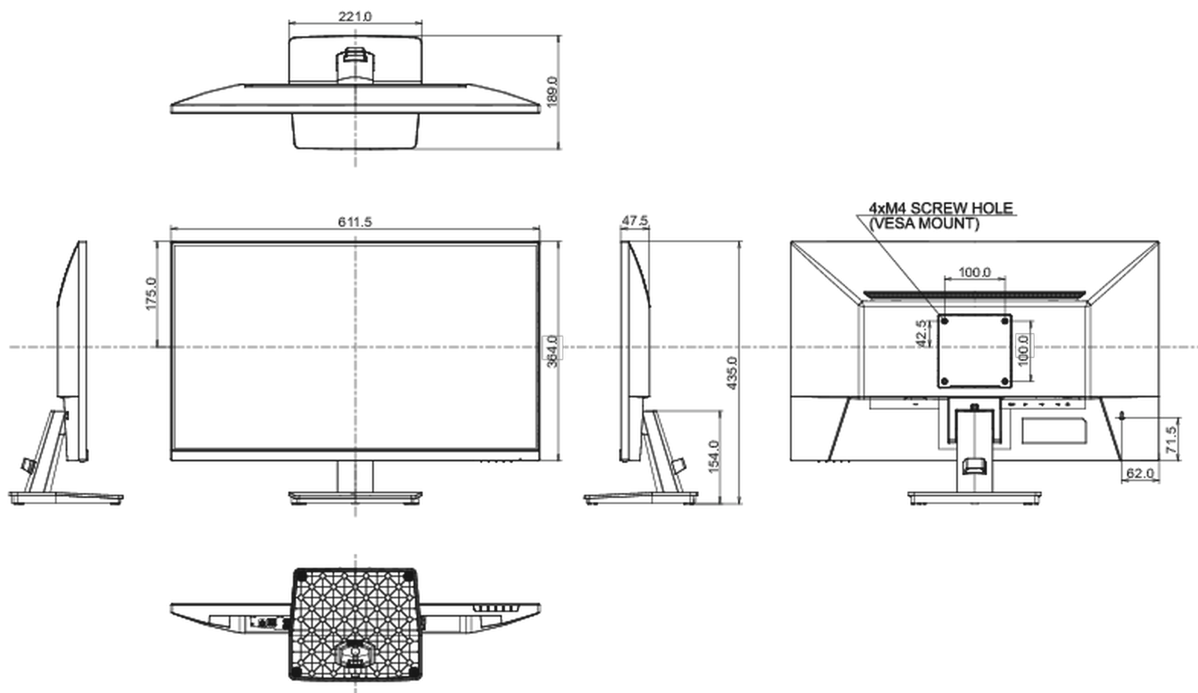

## 01 DISPLAY EIGENSCHAFTEN

Design	Dreiseitig rahmenloses Design
Bilddiagonale	27", 68.6cm
Panel-Technologie	IPS Panel Technologie LED, matte Oberfläche
Physikalische Auflösung	1920 x 1080 @100Hz (2.1 megapixel Full HD)
Bildformat	16:9
Helligkeit	250 cd/m <sup>2</sup>
Kontrastverhältnis	1000:1
Erweitertes Kontrast Verhältnis	80M:1
Reaktionszeit (MPRT)	1ms
Blickwinkel	horizontal/vertikal: 178°/178°, rechts/links: 89°/89°, nach oben/unten: 89°/89°
Farbunterstützung	16.7mln (sRGB: 96%; NTSC: 72%)
Horizontalfrequenz	30 - 110kHz
Arbeitsfläche H x B	597.9 x 336.3mm, 23.5 x 13.2"
Pixelabstand	0.311mm
Farbe	matt, schwarz

## 08 ABMESSUNGEN / GEWICHT

Produkt Abmessungen B x H x T	612 x 435 x 189mm
Verpackung Abmessungen B x H x T	688 x 465 x 125mm
Gewicht (ohne Verpackung)	3.8kg
Gewicht (inkl Verpackung)	5.3kg
EAN code	4948570123056