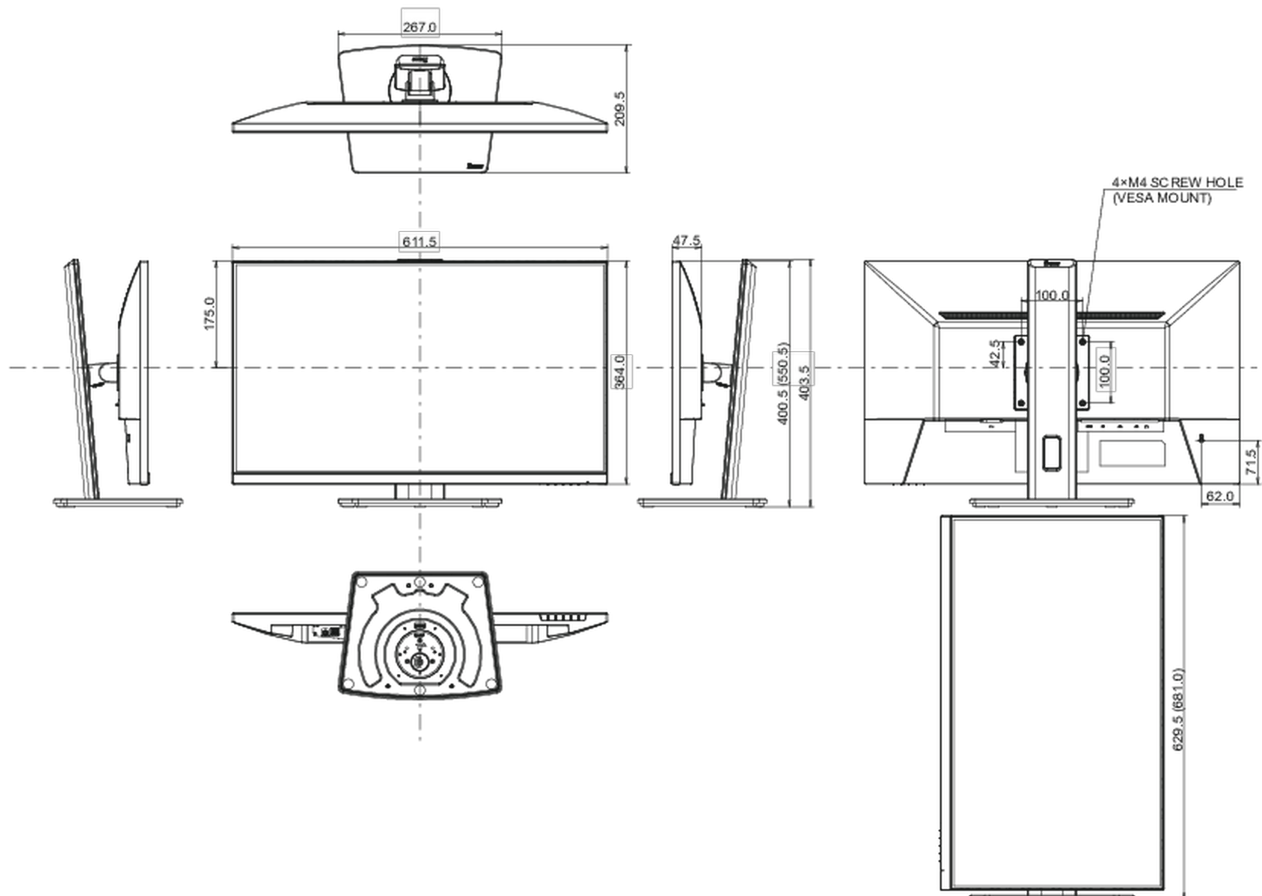

Креплены для кабелей

да

05 6.АКСЕССУАРЫ

Кабели

Питание, USB, HDMI

Прочее

Краткое руководство по началу работы, Руководство по безопасности

06 POWER-MANAGEMENT

Блок питания

внутренний

Питание

AC 100 - 240V, 50/60Гц

Потребляемая мощность

22W стандарт, 0.5W ожидание, 0.3W отключено

07 СТАНДАРТЫ

Сертификаты

TCO Certified, CE, TÜV-Bauart, EAC, VCCI-B, PSE, RoHS support, ErP, WEEE, REACH, UKCA

EPEAT

*registration varies by country, go to www.epeat.net for details

REACH SVHC

свинца, превышает 0.1%

08 РАЗМЕР / ВЕС

Размер продукта Ш x В x Г

611.5 x 400.5 (550.5) x 209.5мм

Размер коробки Ш x В x Г

691 x 447 x 142мм

Вес (без упаковки)

5.4кг

Вес (с упаковкой)

6.5кг

EAN код

4948570123063