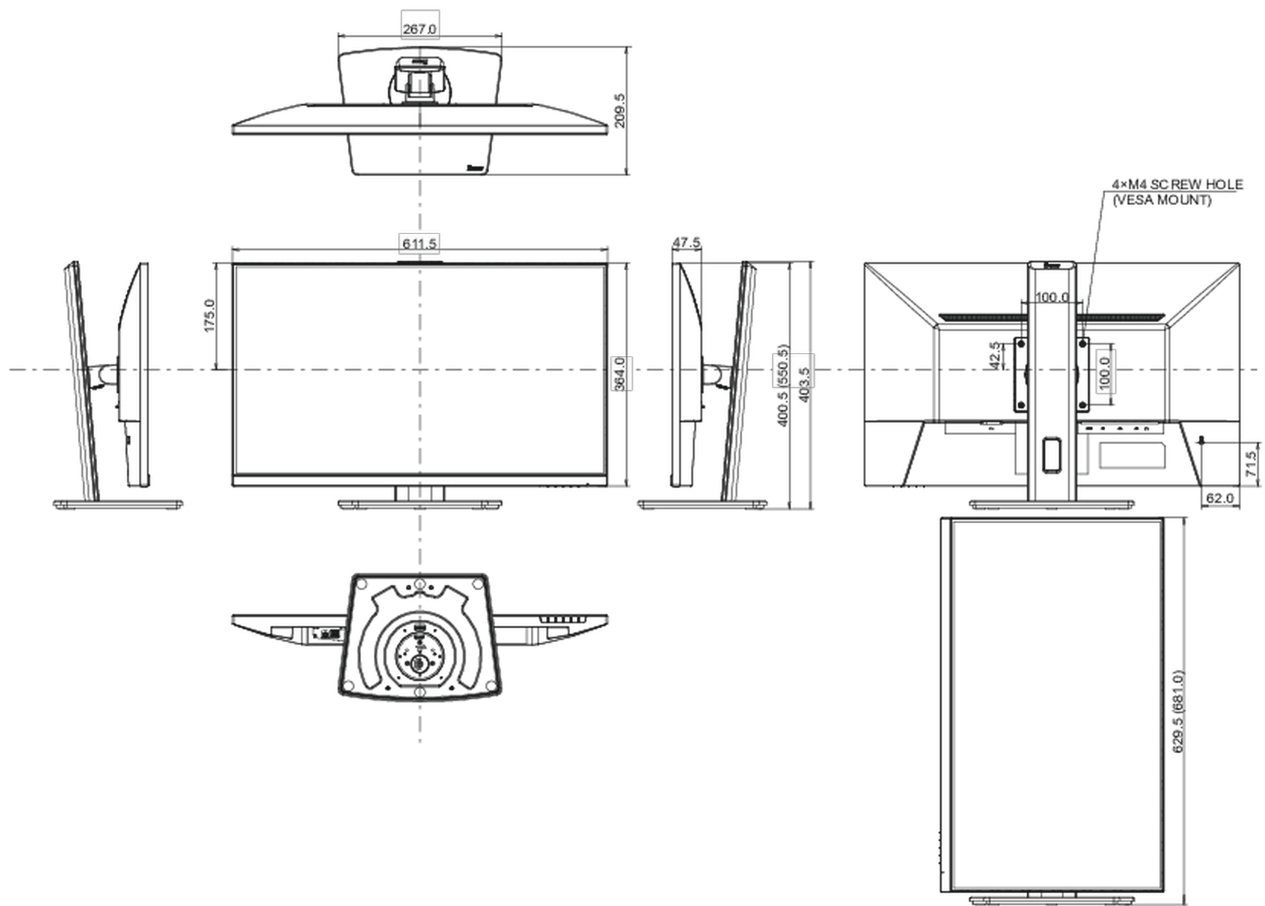

04 MECHANISME

Positieaanpassingen	hoogte, draaien, kantelen, pivot (rotatie aan beide zijden)
Hoogte-instelling	150mm
Rotatie	90°
Draibare voet	90°; 45° links; 45° rechts

Kantelhoek 23° omhoog; 5° omlaag

EPEAT *registratie verschilt per land, ga voor meer informatie naar www.epeat.net

REACH SVHC meer dan 0.1%: Lood

08 AFMETINGEN / GEWICHT

Product afmetingen B x H x D 611.5 x 400.5 (550.5) x 209.5mm

Doos afmetingen B x H x D 691 x 447 x 142mm

Gewicht (zonder doos) 5.4kg

Gewicht (inclusief doos) 6.5kg

EAN code 4948570123063

Alle handelsmerken zijn geregistreerd. Gegevens onder voorbehoud van zetfouten. Specificaties kunnen vooraf en zonder opgave van reden gewijzigd worden. Alle LCD-panels vallen onder ISO-9241-307:2008 inzake pixelfouten.