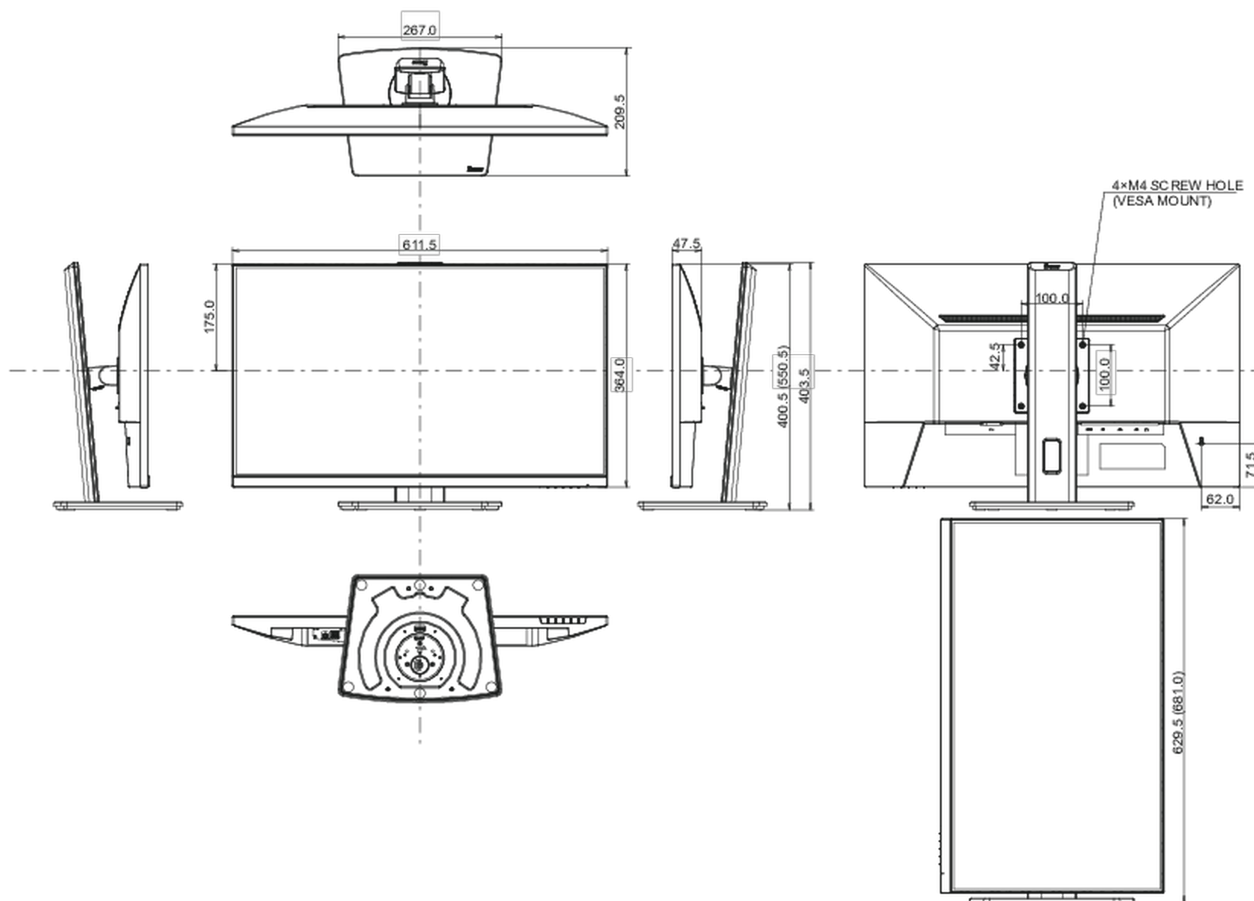

05 ZAHRNUTÉ PŘÍSLUŠENSTVÍ

Kabely

napájecí, USB, HDMI

Ostatní

uživatelský manuál, instrukce bezpečnosti

06 POWER-MANAGEMENT

Napájecí zdroj:

interní

Napájení

AC 100 - 240V, 50/60Hz

Odběr energie:

22W typisch, 0.5W odpočinek, 0.3W vypnutý

07 UDRŽITELNOST

Předpisy

TCO Certified, CE, TÜV-Bauart, EAC, VCCI-B, PSE, RoHS support, ErP, WEEE, REACH, UKCA

Energetická třída (Regulation (EU) 2017/1369)

E

EPEAT

*registration varies by country, go to www.epeat.net for details

REACH SVHC

nad 0.1% olova

08 ROZMĚRY / HMOTNOST

Rozměry výrobku Š x V x D

611.5 x 400.5 (550.5) x 209.5mm

Rozměry balení Š x V x D

691 x 447 x 142mm

Váha (bez balení)

5.4kg

Váha (s balením)

6.5kg

EAN code

4948570123063