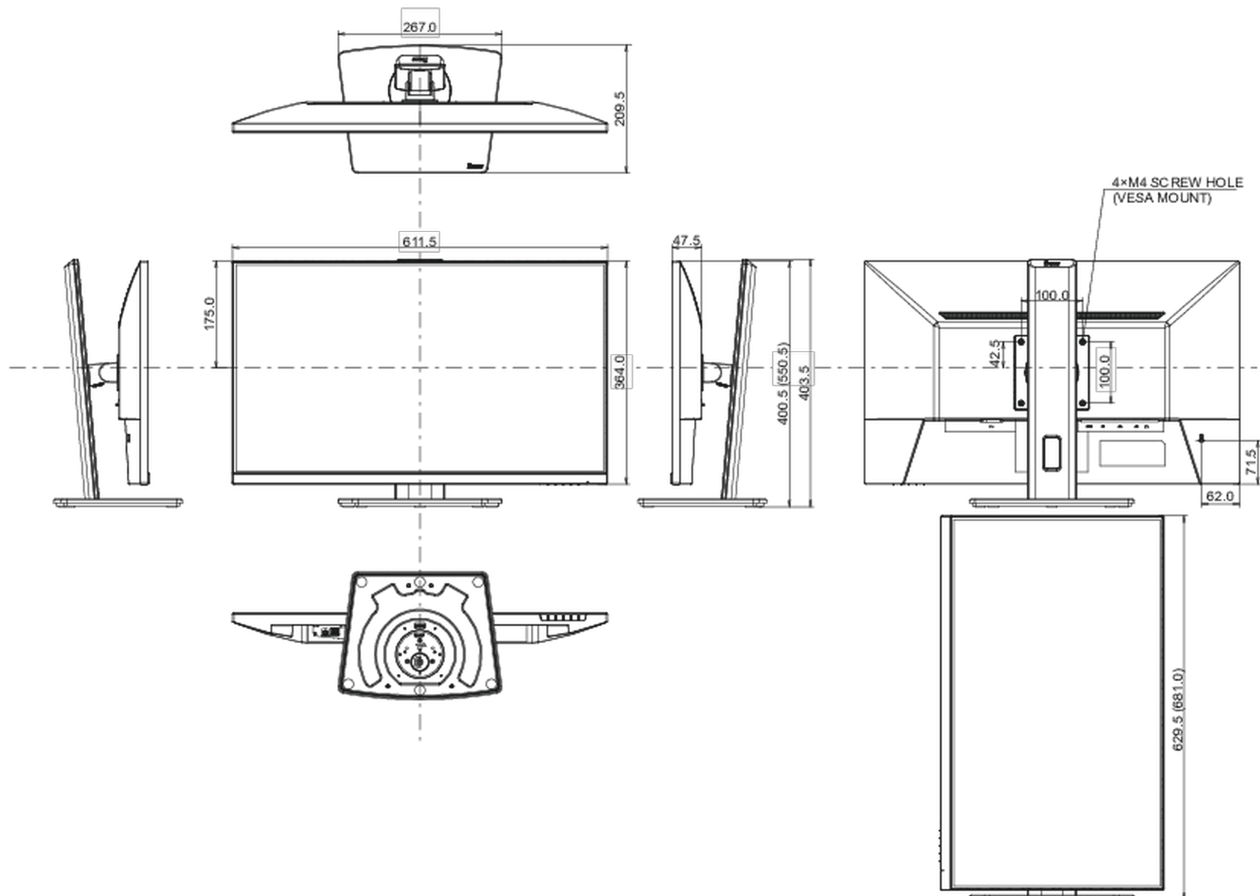

Креплены для кабелей

да

05 6.АКСЕССУАРЫ

Кабели

Питание, USB, HDMI

Прочее

Краткое руководство по началу работы, Руководство по безопасности

06 POWER-MANAGEMENT

Блок питания

внутренний

Питание

AC 100 - 240V, 50/60Гц

Потребляемая мощность

22W стандарт, 0.5W ожидание, 0.3W отключено

07 СТАНДАРТЫ

Сертификаты

TCO Certified, CE, TÜV-Bauart, EAC, VCCI-B, PSE, RoHS support, ErP, WEEE, REACH, UKCA

EPEAT

*registration varies by country, go to www.epeat.net for details

REACH SVHC

свинца, превышает 0.1%

08 РАЗМЕР / ВЕС

Размер продукта Ш x В x Г

611.5 x 400.5 (550.5) x 209.5мм

Размер коробки Ш x В x Г

691 x 447 x 142мм

Вес (без упаковки)

5.4кг

Вес (с упаковкой)

6.5кг

EAN код

4948570123063