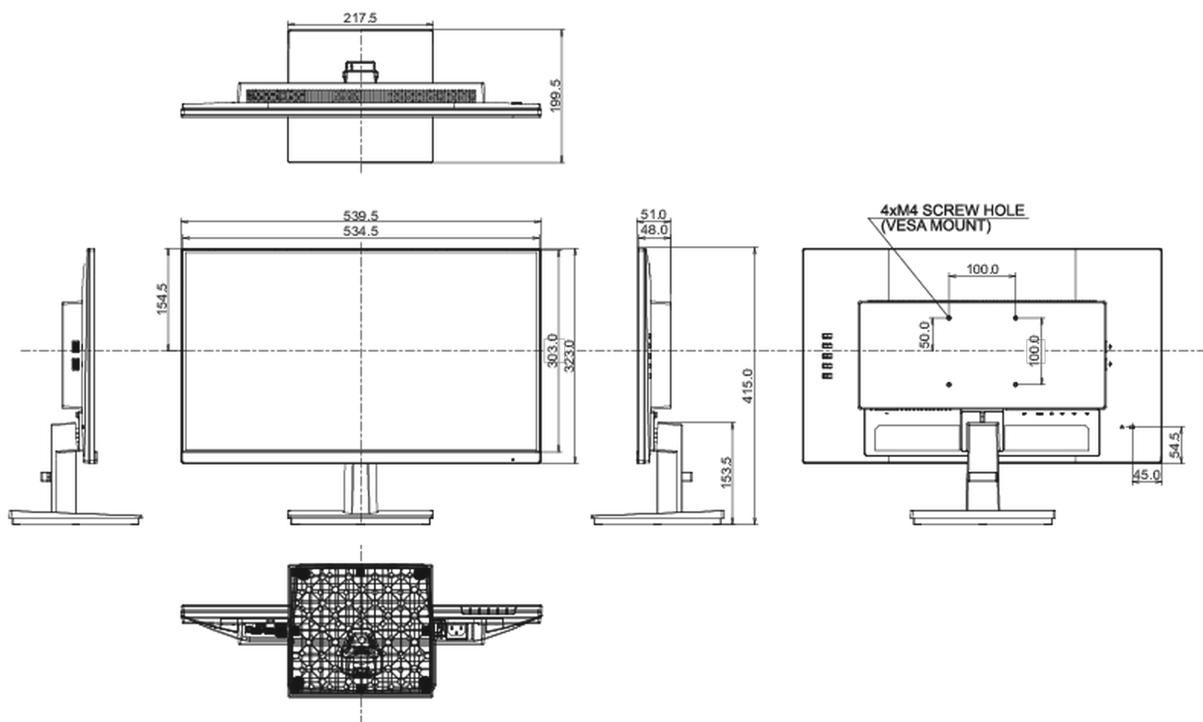

01 KARAKTERISTIKE EKRANA

Dizajn	bez okvira sa tri strane
Dijagonala	23.8", 60.5cm
Panel	IPS Panel Technology LED, mat finiš
Osnovna rezolucija	1920 x 1080 @100Hz (2.1 megapixel Full HD)
Osnovna rezolucija	100Hz
Format ekrana	16:9
Osvetljenje	250 cd/m ²
Statički kontrast	1300:1
Napredni kontrast	80M:1
Vreme odziva (MPRT)	0.4ms
Zona gledanja	horizontalno/vertikalno: 178°/178°, desno/levo: 89°/89°, gore/dole: 89°/89°
Podržane boje	16.7mln (sRGB: 99%; NTSC: 72%)
Horizontalna sinhronizacija	30 - 115KHz
Vidljiva površina Š x V	527 x 296.5mm, 20.7 x 11.7"
Razmak piksela	0.275mm
Boja	mat, crna

04 MEHANIČKI

Podešavanje položaja prikaza	nagib
Ugao nagiba	22° gore; 2° dole
VESA montiranje	100 x 100mm
Sistem upravljanja kablovima	da

05 UKLJUČENI DODACI

Kablovi	Strujni kabl, USB, HDMI, DP
Ostalo	kratko uputstvo, bezbednosni vodič

08 DIMENZIJE / TEŽINA

Dimenzije proizvoda Š x V x D	539.5 x 415 x 199.5mm
Dimenzije kutije Š x V x D	610 x 410 x 130mm
Težina (bez kutije)	3,4kg
Težina (sa kutijom)	4.9kg
EAN kod	4948570122585

All trademarks and registered trademarks acknowledged. E & O E. Specification subject to change without notice. All LCD's comply with ISO-9241-307:2008 in connection with pixel defects.