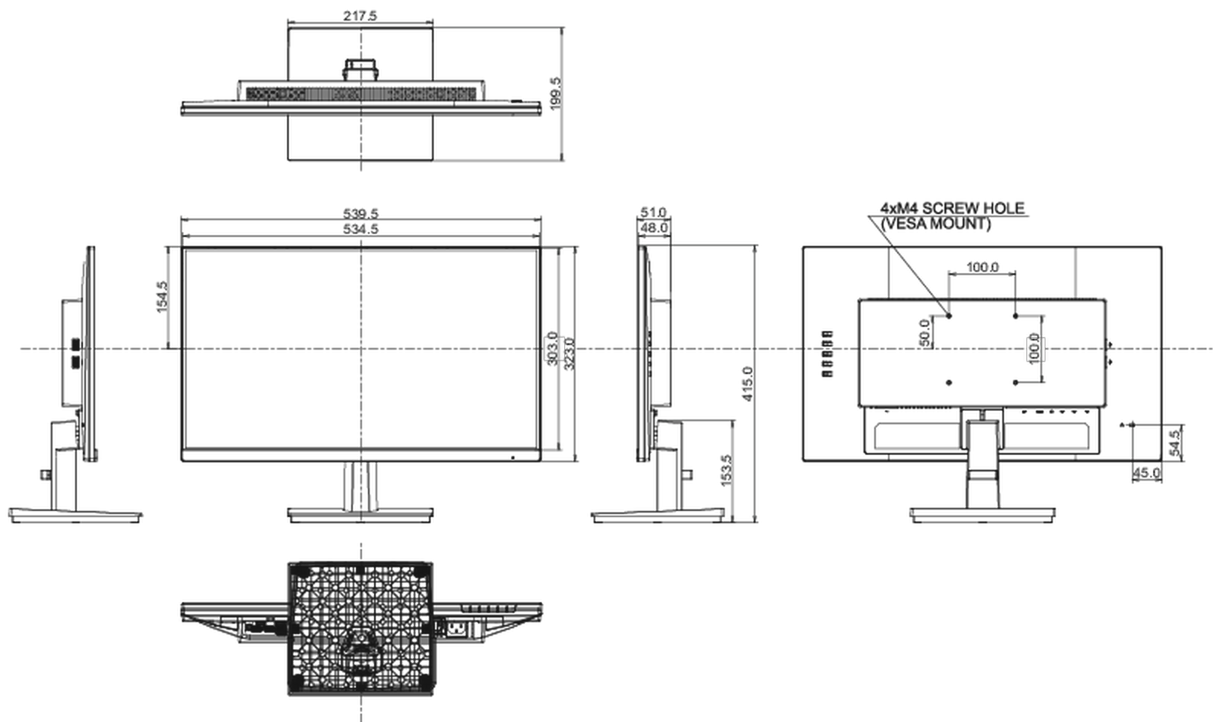

07 СТАНДАРТЫ

Сертификаты

TCO Certified, CE, TÜV-Bauart, EAC, VCCI-B, PSE, RoHS support, ErP, WEEE, REACH, UKCA

REACH SVHC

свинца, превышает 0.1%

08 РАЗМЕР / ВЕС

Размер продукта Ш x В x Г

539.5 x 415 x 199.5мм

Размер коробки Ш x В x Г

610 x 410 x 130мм

Вес (без упаковки)

3,4кг

Вес (с упаковкой)

4.9кг

EAN код

4948570122585