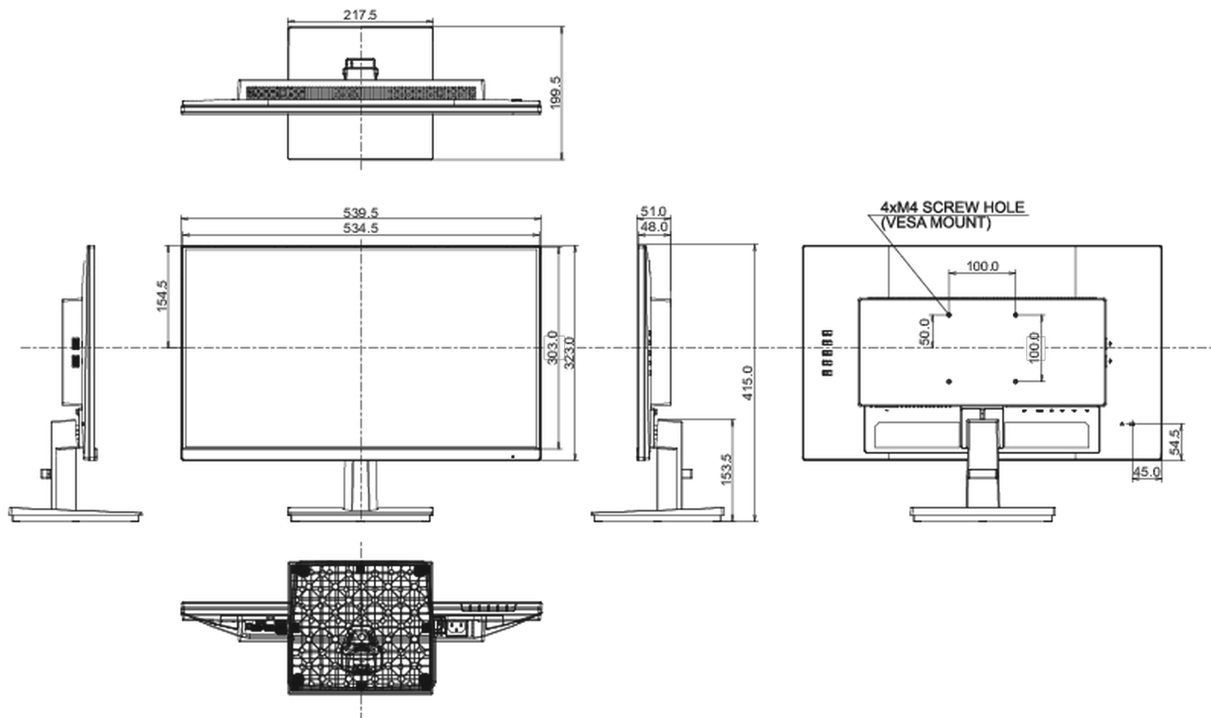

01 KIJELZŐ JELLEMZŐI

Design	3-side borderless
Átló	23.8", 60.5cm
Panel	IPS Panel Technology LED, matte finish
Natív felbontás	1920 x 1080 @100Hz (2.1 megapixel Full HD)
Képarány	16:9
Fényerő	250 cd/m ²
Statikus kontraszt	1300:1
Speciális kontraszt	80M:1
Válaszidő (MPRT)	0.4ms
Látótér	horizontális/vertikális: 178°/178°, jobb/bal: 89°/89°, fel/le: 89°/89°
Szín támogatás	16.7mln (sRGB: 99%; NTSC: 72%)
Horizontális szinkronizálás	30 - 115kHz
Látható terület Sz x M	527 x 296.5mm, 20.7 x 11.7"
Pixel magasság	0.275mm
Szín	mattn, fekete

04 MECHANIKUS

Kijelző helyzetének beállításai	billenthető
Hajlásszög	22° fel; 2° le
VESA állvány	100 x 100mm
Kábelkezelő rendszer	igen

05 TARTOZÉKOKAT TARTALMAZZA

Kábelek

áramellátás, USB, HDMI, DP

Egyéb

gyors üzembe helyezési útmutató, biztonsági útmutató

Előírások

TCO Certified, CE, TÜV-Bauart, EAC, VCCI-B, PSE, RoHS támogatás, ErP, WEEE, HATÓTÁVOLSÁG, UKCA

REACH SVHC

0,1% felett: Vezet

08 MÉRETEK / SÚLY

Termék méretei Sz x H x M

539.5 x 415 x 199.5mm

Doboz méretei Sz x H x M

610 x 410 x 130mm

Súly (doboz nélkül)

3,4kg

Súly (dobozzal)

4.9kg

EAN kód

4948570122585

All trademarks and registered trademarks acknowledged. E & O E. Specification subject to change without notice. All LCD's comply with ISO-9241-307:2008 in connection with pixel defects.