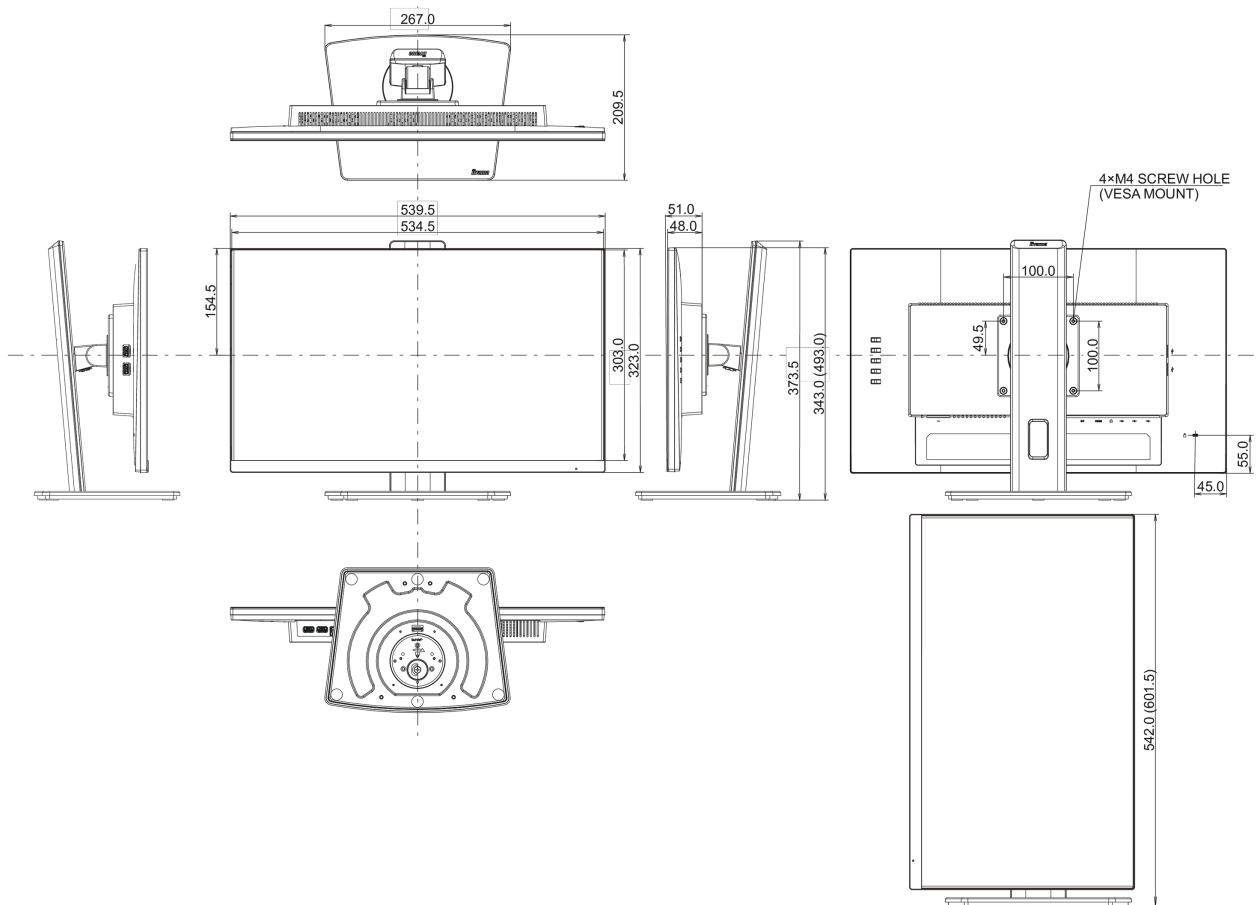

01 KARAKTERISTIKE EKRANA

Dizajn	bez okvira sa tri strane
Dijagonala	23.8", 60.5cm
Panel	IPS Panel Technology LED, mat finiš
Osnovna rezolucija	1920 x 1080 @100Hz (2.1 megapixel Full HD)
Osnovna rezolucija	100Hz
Format ekrana	16:9
Osvetljenje	250 cd/m ²
Statički kontrast	1300:1
Napredni kontrast	80M:1
Vreme odziva (MPRT)	0.4ms
Zona gledanja	horizontalno/vertikalno: 178°/178°, desno/levo: 89°/89°, gore/dole: 89°/89°
Podržane boje	16.7mln (sRGB: 99%; NTSC: 72%)
Horizontalna sinhronizacija	30 - 115KHz
Vidljiva površina Š x V	527 x 296.5mm, 20.7 x 11.7"
Razmak piksela	0.275mm
Boja	mat, crna

D

EPEAT

XU2492HSU-B6, XU2492HSU-B6 A

REACH SVHC

iznad 0.1%: Olova

08 DIMENZIJE / TEŽINA

Dimenzije proizvoda Š x V x D

539.5 x 343 (493) x 209.5mm

Dimenzije kutije Š x V x D

610 x 398 x 159mm

Težina (bez kutije)

4.9kg

EAN kod

4948570122578

All trademarks and registered trademarks acknowledged. E & O E. Specification subject to change without notice. All LCD's comply with ISO-9241-307:2008 in connection with pixel defects.