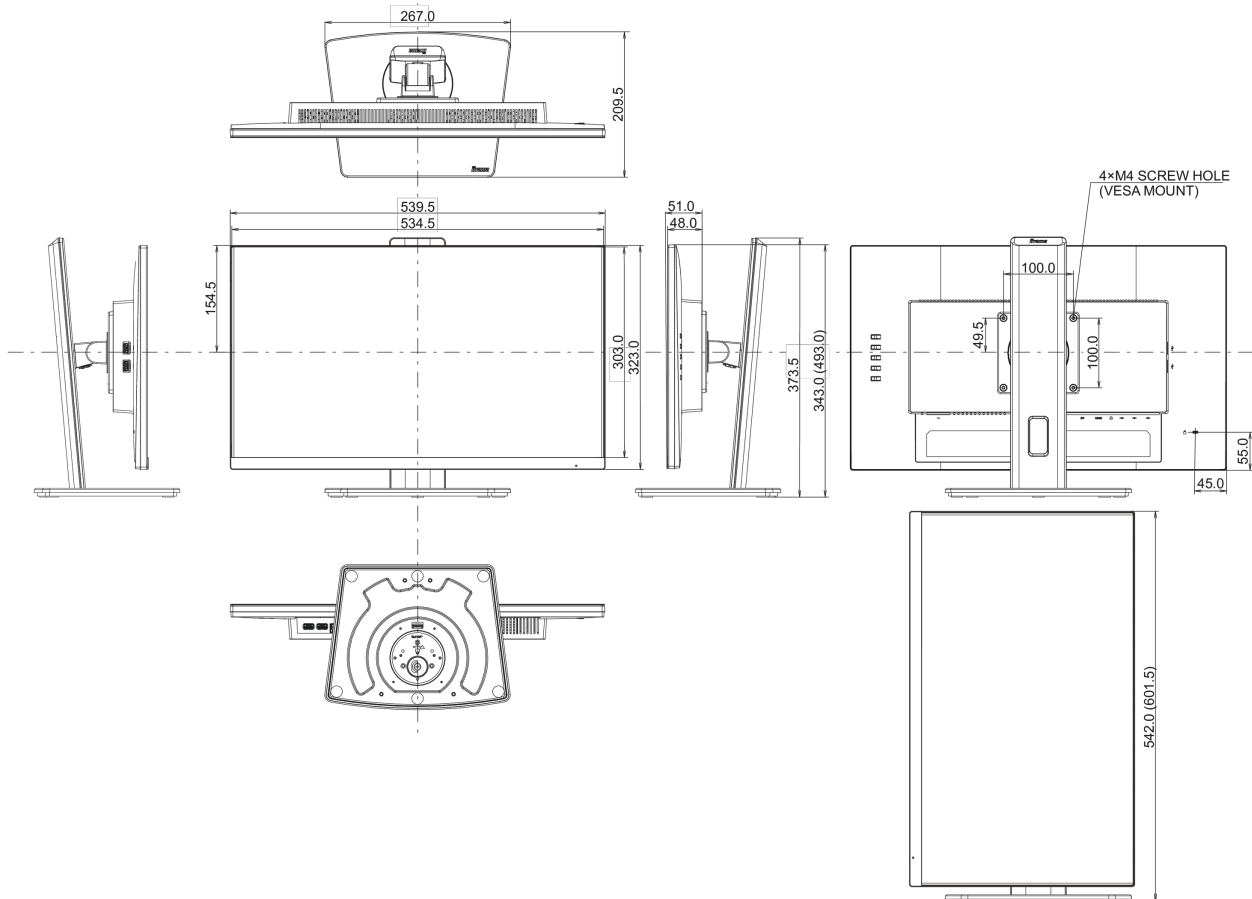

05 TARTOZÉKOKAT TARTALMAZZA

Kábelek

áramellátás, USB, HDMI, DP

Egyéb

gyors üzembe helyezési útmutató, biztonsági útmutató

06 ENERGIAGAZDÁLKODÁS

Tápegység

belső

Áramellátás

AC 100 - 240V, 50/60Hz

Energiafogyasztás

15W jellemző, 0.5W készenlét, 0.3W kikapcsolva

Áramfogyasztás

0.5W készenlét

07 FENNTARTHATÓSÁG

Előírások

TCO Certified, CE, TÜV-Bauart, EAC, VCCI-B, PSE, RoHS támogatás, ErP, WEEE, HATÓTÁVOLSÁG, UKCA

Energiahatékonysági osztály ((EU) 2017/1369 rendelet)

D

REACH SVHC

0,1% felett: Vezet

08 MÉRETEK / SÚLY

Termék méretei Sz x H x M

539.5 x 343 (493) x 209.5mm

Doboz méretei Sz x H x M

610 x 398 x 159mm

Súly (doboz nélkül)

4.9kg

EAN kód

4948570122578