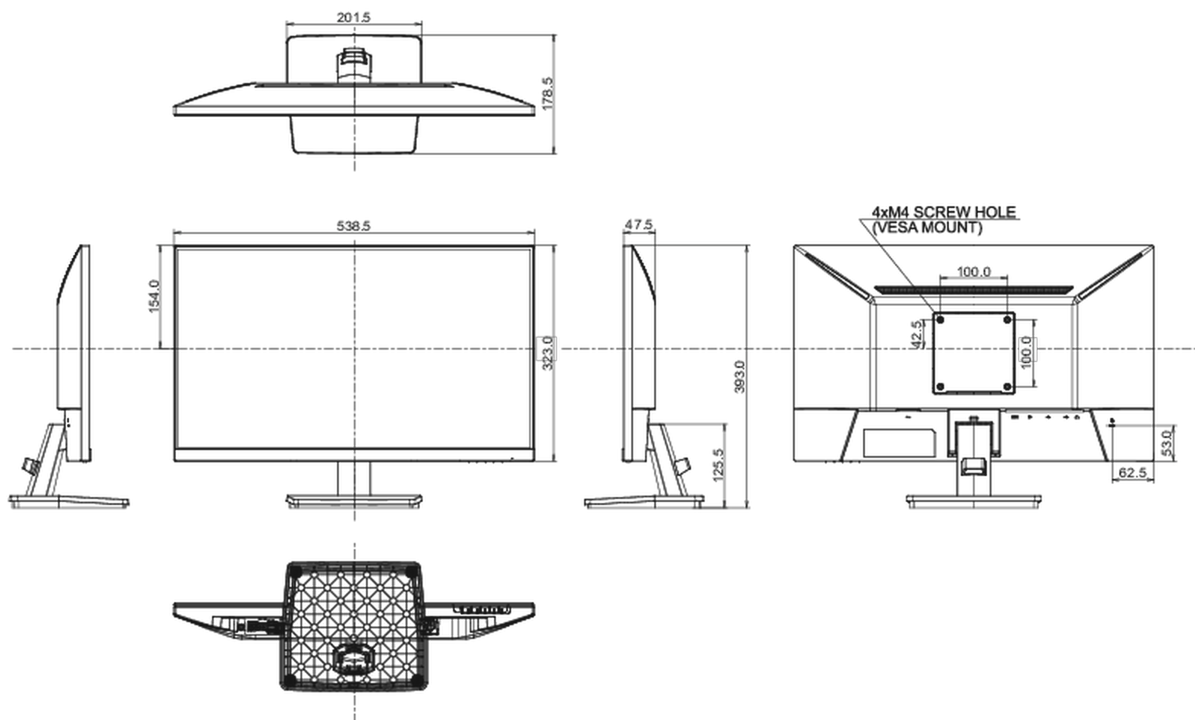

01 KARAKTERISTIKE EKRANA

Dizajn	ultra tanak okvir sa 3 strane
Dijagonala	23.8", 60.5cm
Panel	IPS tehnologija panela LED, mat finiř
Osnovna rezolucija	1920 x 1080 @100Hz (2.1 megapixel Full HD)
Osnovna rezolucija	100Hz
Format ekrana	16:9
Osvetljenje	250 cd/m ²
Statički kontrast	1000:1
Napredni kontrast	80M:1
Vreme odziva (MPRT)	1ms
Zona gledanja	horizontalno/vertikalno: 178°/178°, desno/levo: 89°/89°, gore/dole: 89°/89°
Podržane boje	16.7mln (sRGB: 96%; NTSC: 72%)
Horizontalna sinhronizacija	30 - 110KHz
Vidljiva površina Š x V	527 x 296.5mm, 20.8 x 11.7"
Razmak piksela	0.275mm
Boja	mat, crna

04 MEHANIČKI

Podešavanje položaja prikaza	nagib
Ugao nagiba	22° gore; 4° dole
VESA montiranje	100 x 100mm
Sistem upravljanja kablovima	da

05 UKLJUČENI DODACI

Kablovi	Strujni kabl, USB, HDMI
Ostalo	kratko uputstvo, bezbednosni vodič

08 DIMENZIJE / TEŽINA

Dimenzije proizvoda Š x V x D	538.5 x 393 x 178.5mm
Dimenzije kutije Š x V x D	615 x 405 x 126mm
Težina (bez kutije)	3.0kg
Težina (sa kutijom)	4.2kg
EAN kod	4948570123032

All trademarks and registered trademarks acknowledged. E & O E. Specification subject to change without notice. All LCD's comply with ISO-9241-307:2008 in connection with pixel defects.