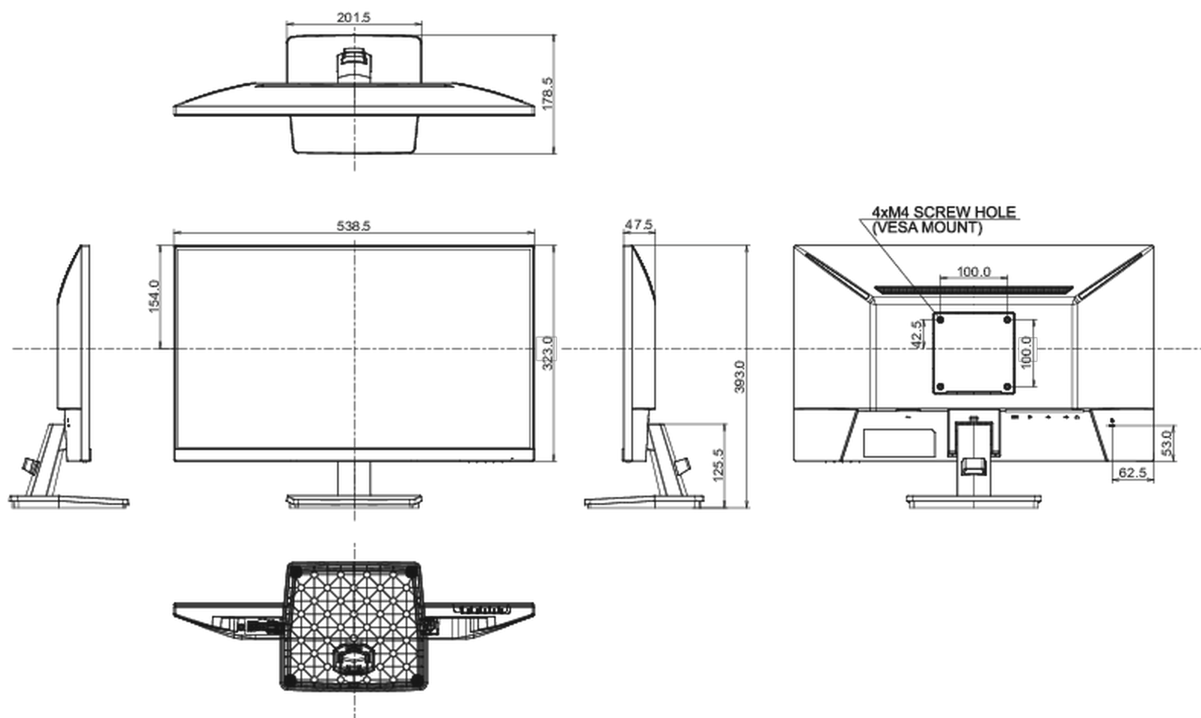

01 CARATTERISTICHE DISPLAY

Design	borderless su tre lati
Diagonale	23.8", 60.5cm
Pannello	Tecnologia pannello IPS LED, finitura opaca
Risoluzione nativa	1920 x 1080 @100Hz (2.1 megapixel Full HD)
Format	16:9
Luminosità	250 cd/m ²
Contrasto statico	1000:1
Contrasto avanzato	80M:1
Tempo di risposta (MPRT)	1ms
Angolo di visione	orizzontale/verticale: 178°/178°, sinistra/destra 89°/89°, alto/giù: 89°/89°
Supporta colore	16.7mln (sRGB: 96%; NTSC: 72%)
Siincronizzazione orizzontale	30 - 110kHz
Angolo di visione L x H	527 x 296.5mm, 20.8 x 11.7"
Pixel pitch	0.275mm
Color	opaca, nero

04 MECCANICA

Regolazione posizione display	tilt
Angolo di inclinazione	22° alto; 4° giù
Montaggio VESA	100 x 100mm
Passaggio cavi	si

05 ACCESSORI INCLUSI

Cavo	di alimentazione, USB, HDMI
Altro	guida rapida, guida di sicurezza

Classe efficienza energetica (Regulation (EU) 2017/1369)

E

EPEAT

*l'iscrizione varia a seconda del paese, per i dettagli consultare il sito www.epeat.net

REACH SVHC

sopra 0.1%: Piombo

08 DIMENSIONI / PESO

Prodotti dimensioni L x H x P	538.5 x 393 x 178.5mm
Box dimensioni L x H x P	615 x 405 x 126mm
Peso (netto)	3.0kg
Peso (lordo)	4.2kg
EAN code	4948570123032