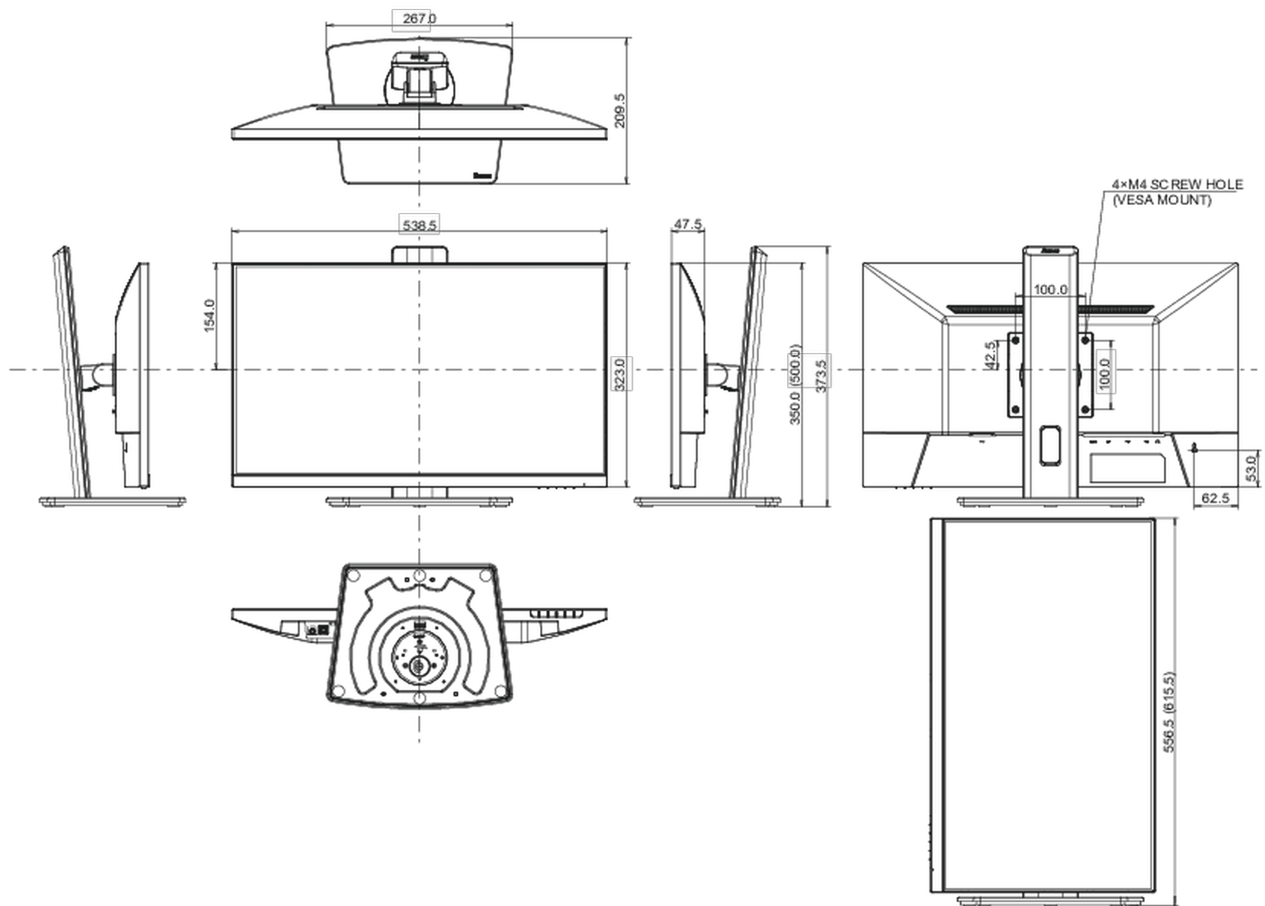

All trademarks and registered trademarks acknowledged. E & O E. Specification subject to change without notice. All LCD's comply with ISO-9241-307:2008 in connection with pixel defects.

© IYAMA CORPORATION. ALL RIGHTS RESERVED