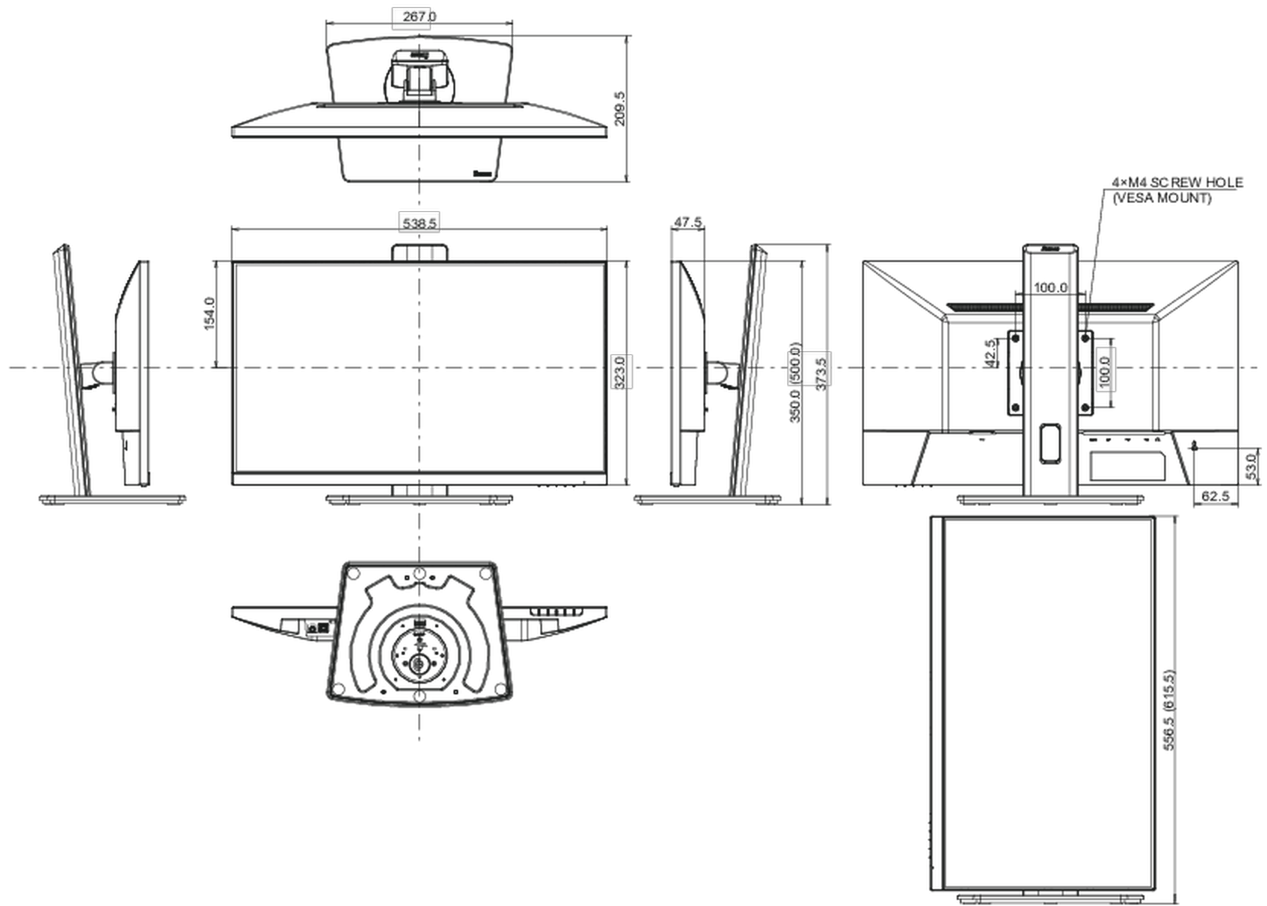

04 MECHANISME

Positieaanpassingen	hoogte, draaien, kantelen, pivot (rotatie aan beide zijden)
Hoogte-instelling	150mm
Rotatie	90°
Draibare voet	90°; 45° links; 45° rechts

Kantelhoek 23° omhoog; 5° omlaag

EPEAT *registratie verschilt per land, ga voor meer informatie naar www.epeat.net

REACH SVHC meer dan 0.1%: Lood

08 AFMETINGEN / GEWICHT

Product afmetingen B x H x D 538.5 x 350 (500) x 209,5mm

Doos afmetingen B x H x D 685 x 405 x 126mm

Gewicht (zonder doos) 4.6kg

Gewicht (inclusief doos) 5.9kg

EAN code 4948570123049

Alle handelsmerken zijn geregistreerd. Gegevens onder voorbehoud van zetfouten. Specificaties kunnen vooraf en zonder opgave van reden gewijzigd worden. Alle LCD-panelen vallen onder ISO-9241-307:2008 inzake pixelfouten.