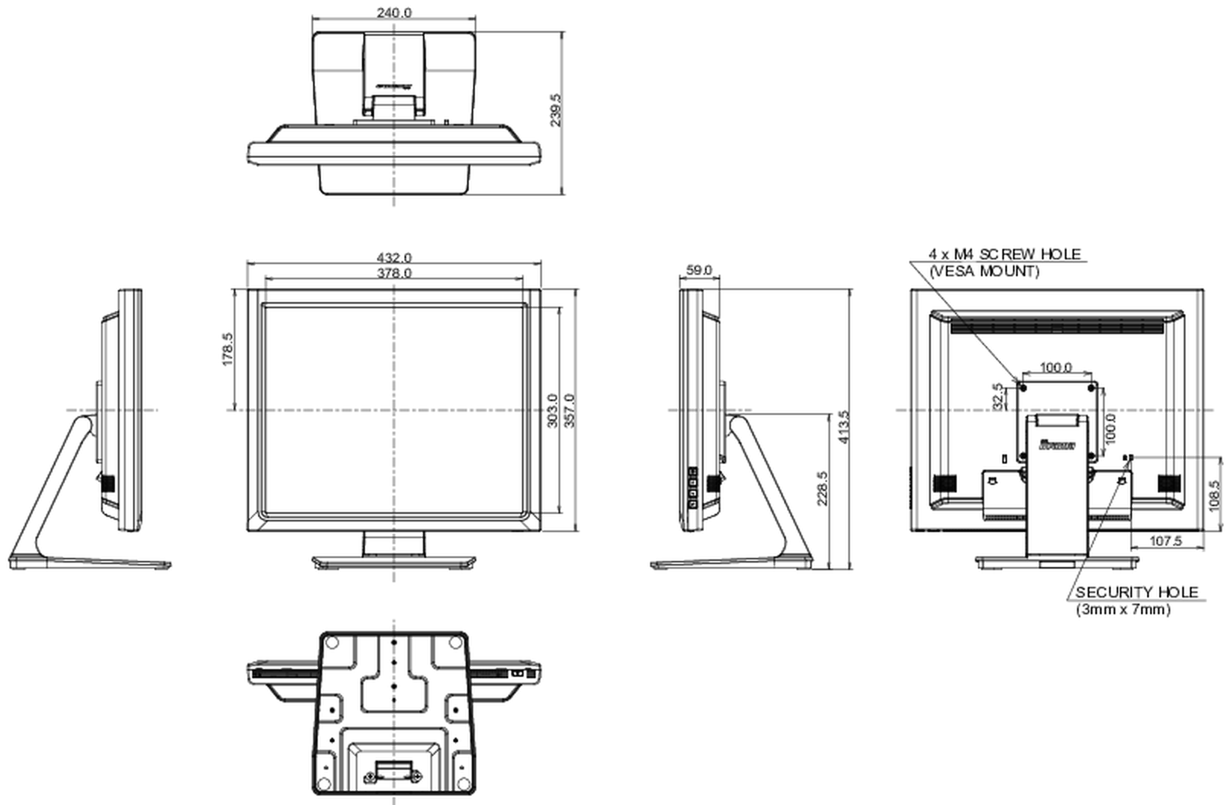

IP54

IP kod klasifikuje koliko je uređaj otporan na strane predmete i vlagu. IP54 znači da će monitor raditi u prašnjavim uslovima i da će se odupreti prskanju vode.

01 KARAKTERISTIKE EKRANA

Dijagonala	19", 48cm
Panel	IPS
Osnovna rezolucija	1280 x 1024 (1.3 megapixel)
Format ekrana	5:4
Osvetljenje	250 cd/m ²
Osvetljenje	200 cd/m ² sa dodirrom
Propusnost svetla	80%
Statički kontrast	1000:1 sa dodirrom
Vreme odziva (BTB)	14ms
Zona gledanja	horizontalno/vertikalno: 178°/178°, desno/levo: 89°/89°, gore/dole: 89°/89°
Podržane boje	16.7mln
Horizontalna sinhronizacija	31.5 - 80KHz
Vidljiva površina Š x V	374.8 x 299.8mm, 14.7 x 11.8"
Razmak piksela	0.293mm
Boja okvra	crna, mat

REACH SVHC iznad 0.1%: Olova

10 DIMENZIJE / TEŽINA

Dimenzije proizvoda Š x V x D 432 x 431.5 x 239.5mm

Dimenzije kutije Š x V x D 530 x 495 x 190mm

Težina (bez kutije) 6kg

Težina (sa kutijom) 8kg

EAN kod 4948570122172