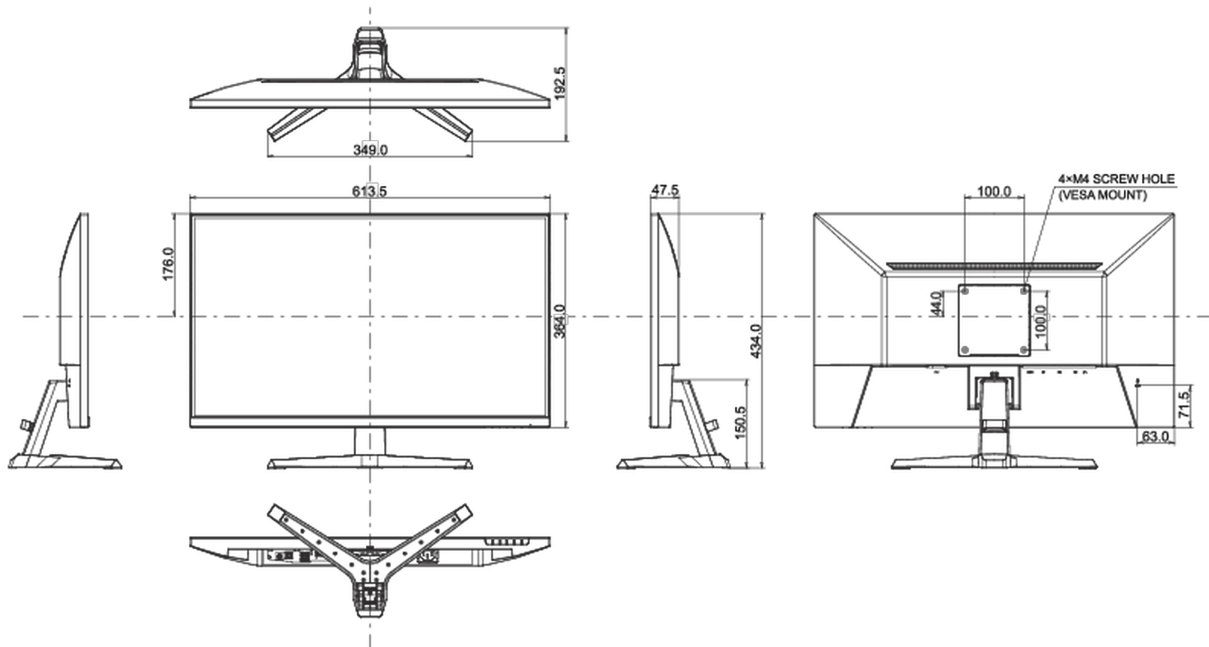

04 МЕХАНИЧЕСКИЕ ХАРАКТЕРИСТИКИ

Эргономика	наклон
Угол наклона экрана	22° вверх; 4° вниз
Крепление VESA	100 x 100мм
Креплени для кабелей	да

05 6.АКЦЕССУАРЫ

Кабели

Питание, USB, HDMI

Прочее

Краткое руководство по началу работы, Руководство по безопасности

Сертификаты

CE, TÜV-Bauart, EAC, VCCI-B, PSE, RoHS support, ErP, WEEE, REACH, UKCA

REACH SVHC

свинца, превышает 0.1%

08 РАЗМЕР / ВЕС

Размер продукта Ш x В x Г

597.9 x 343 x 192.2мм

Размер коробки Ш x В x Г

688 x 465 x 125мм

Вес (без упаковки)

3.7кг

Вес (с упаковкой)

5.2кг

EAN код

4948570122837

Все товарные знаки и торговые марки являются собственностью их владельцев и они защищены. Ошибки и изменения допускаются. Спецификации могут быть изменены без уведомления. Все LCD мониторы соответствуют стандарту ISO-9241-307:2008 по политике битых пикселей.