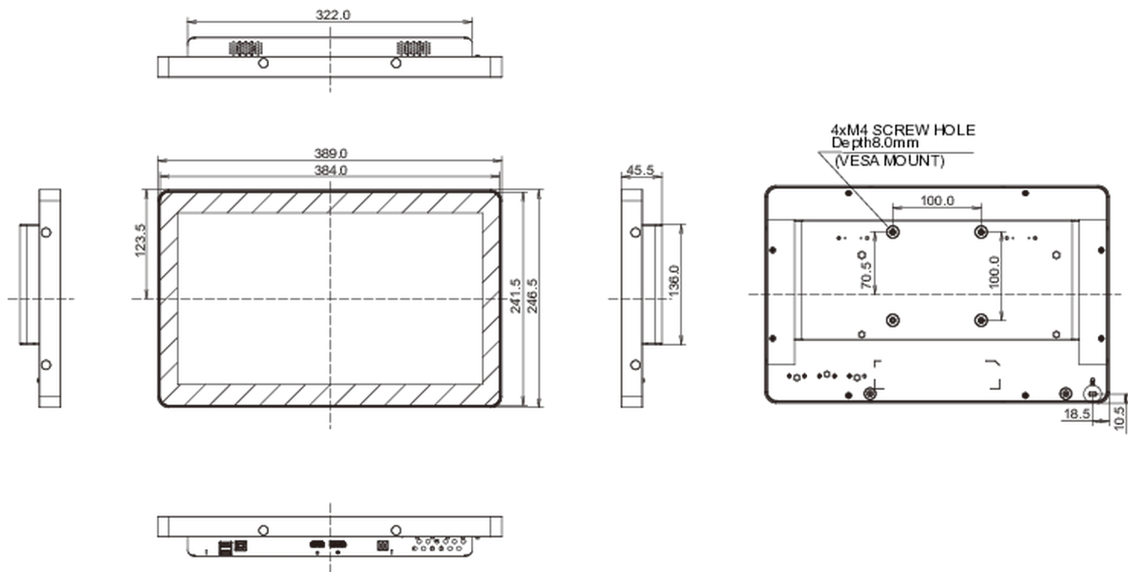

09 DUURZAAMHEID

Richtlijnen	CE, TÜV-Bauart, EAC, RoHS support, ErP, WEEE, REACH, UKCA
Energie efficiëntie klasse (Regulation (EU) 2017/1369)	C
REACH SVHC	meer dan 0.1%: Lood

10 AFMETINGEN / GEWICHT

Product afmetingen B x H x D	389 x 246.5 x 45.5mm
Doos afmetingen B x H x D	475 x 343 x 169mm
Gewicht (zonder doos)	2kg
Gewicht (inclusief doos)	3.9kg
EAN code	4948570122530