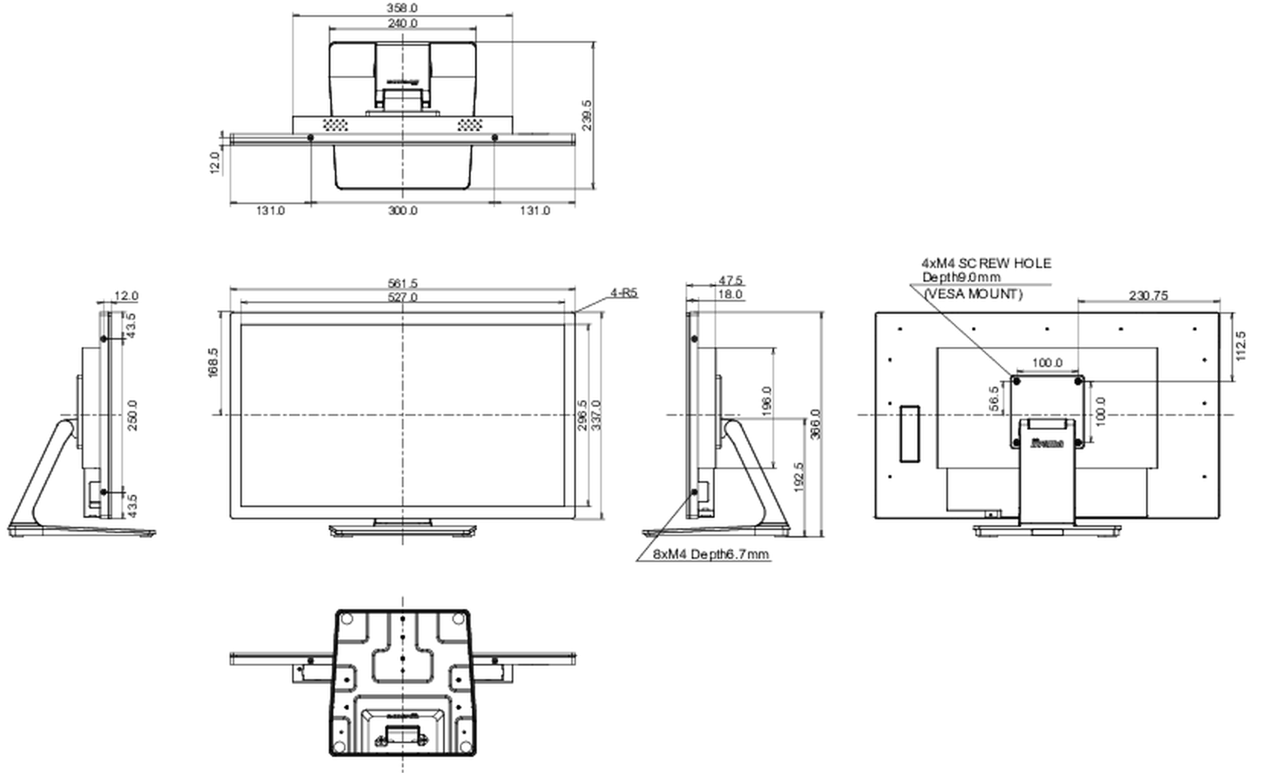

09 ÖLÇÜLER / AĞIRLIK

Ürün boyutları G x Y x D 561.5 x 366 x 239.5mm

Kutu boyutları G x Y x D 650 x 430 x 155mm

Ağırlık (kutu hariç) 8.2kg

Ağırlık (kutu ile birlikte) 10kg

EAN kodu 4948570122905

All trademarks and registered trademarks acknowledged. E & O E. Specification subject to change without notice. All LCD's comply with ISO-9241-307:2008 in connection with pixel defects.