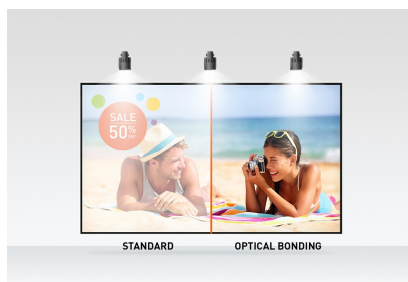

Сенсорный монитор 23.8" 10pt Optical Bonded PCAP с панелью IPS, стеклом от края до края, покрытием против отпечатков пальцев и металлическим корпусом

Full HD (1920x1080) монитор ProLite T2438MSC-B1 с технологией IPS-панели обеспечивает исключительные цвета и широкие углы обзора. 10-точечная сенсорная технология Optical Bonded Projective Capacitive (PCAP) обеспечивает плавный и точный отклик на прикосновение и меньшее отражение света, кроме того, дисплей защищен от влаги и возможного ее появления. Прочный металлический корпус и устойчивое к царапинам стекло 7H от края до края с покрытием против отпечатков пальцев делают монитор особенно подходящим для установки в сложных условиях. Монитор также соответствует классу защиты IPX1, что делает его водонепроницаемым в течение определенного времени от капель воды. Гибкая подставка может располагаться под разными углами, создавая удобство и эргономичность, а встроенная система управления кабелями скрывает все кабели и электрические провода, создавая аккуратное и свободное от проводов рабочее пространство. ProLite T2438MSC-B1 можно использовать в альбомной, портретной и лицевой ориентации. Идеальное решение для интерактивных вывесок, розничной торговли, POS и интерактивных презентаций.

Дизайн	Edge to edge glass
Диагональ	23.8", 60.5см
Панель	IPS
Разрешение	1920 x 1080 (2.1 megapixel Full HD)
Соотношение сторон	16:9
Яркость	600 cd/m ²
Яркость	525 cd/m ² с тач-скрин панелью
Коэффициент пропускания света	87%
Контрастность	1000:1
Время отклика (GTG)	5мс
Видимая область	горизонталь/вертикаль: 178°/178°, право/лево: 89°/89°, вверх/вниз: 89°/89°
Поддержка цвета	16.7mln
Частота горизонтальной развертки	30 - 83кГц
Видимая область Ш x В	527 x 296.5мм, 20.7 x 11.7"
Ширина bezеля стороны, верх, низ)	17.25мм, 20.3мм, 20.3мм
Размер пикселя	0.275мм
Цвет и отделка bezеля	черный, матовый