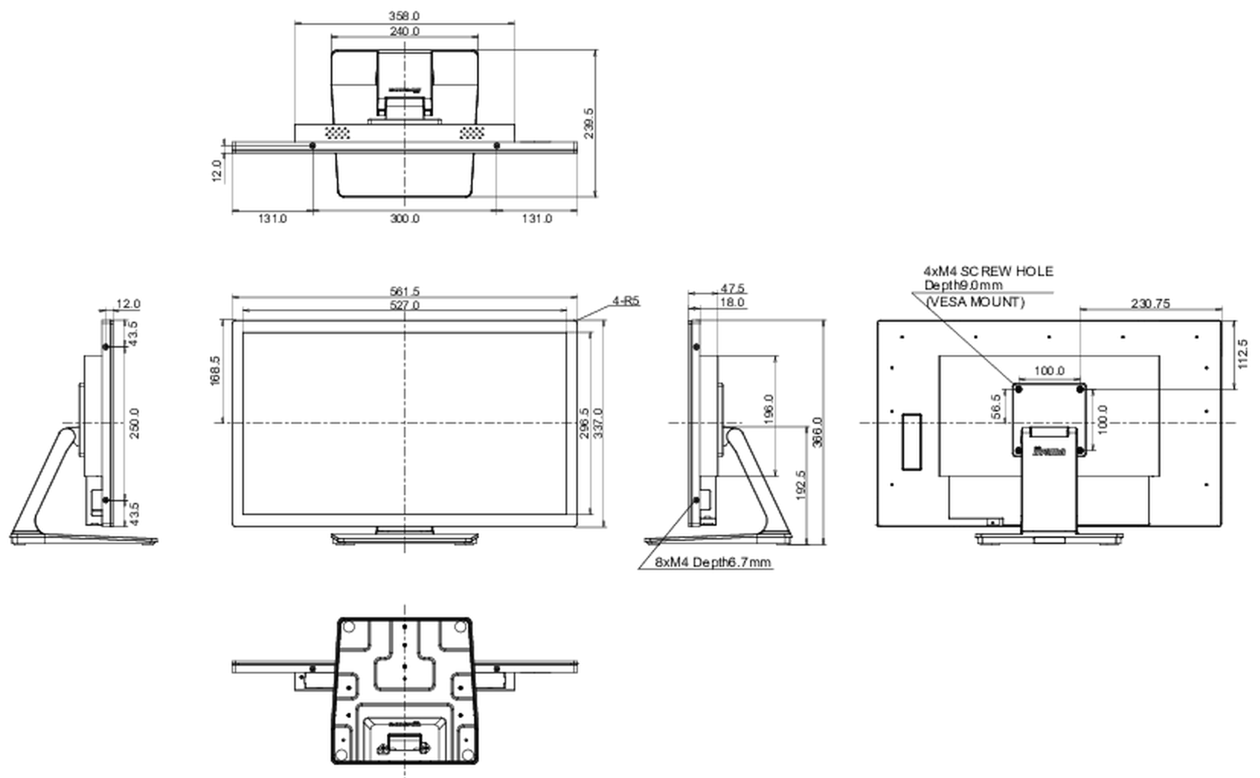

## 10 AFMETINGEN / GEWICHT

Product afmetingen B x H x D	561.5 x 366 x 239.5mm
Doos afmetingen B x H x D	650 x 430 x 155mm
Gewicht (zonder doos)	8.2kg
Gewicht (inclusief doos)	10kg
EAN code	4948570122905