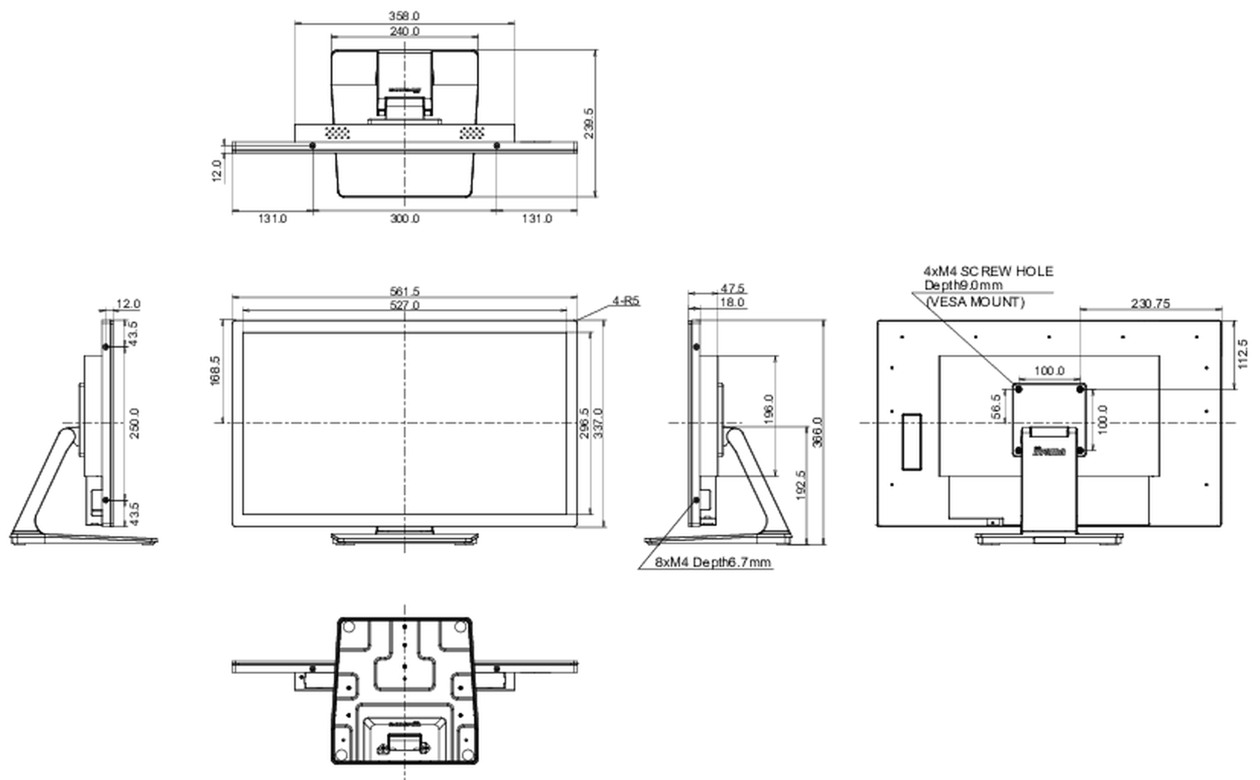

10 ABMESSUNGEN / GEWICHT

Produkt Abmessungen B x H x T	561.5 x 366 x 239.5mm
Verpackung Abmessungen B x H x T	650 x 430 x 155mm
Gewicht (ohne Verpackung)	8.2kg
Gewicht (inkl Verpackung)	10kg
EAN code	4948570122905