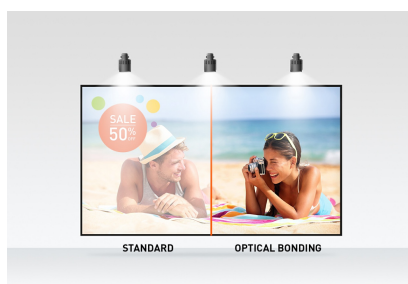

23.8" (60.5 cm) 10pt Optical-Bonded-PCAP Touch-Monitor mit IPS-Panel-Technologie, Edge-to-Edge-Glasdesign, Anti-Fingerprint-Beschichtung und einem Metallgehäuse

Der Full HD (1920x1080) Monitor ProLite T2438MSC-B1 mit IPS-Panel-Technologie bietet außergewöhnliche Farben und weite Betrachtungswinkel. Die Optical Bonded Projective Capacitive (PCAP) 10-Punkt-Touch-Technologie sorgt für eine nahtlose und präzise Touch-Reaktion und eine geringere Lichtreflexion, außerdem ist das Display gegen Feuchtigkeit und mögliche Feuchtigkeitsentwicklung geschützt. Ein robustes Metallgehäuse und ein kratzfestes 7H Edge-to-Edge-Glas mit Anti-Fingerprint-Beschichtung machen den Monitor besonders geeignet für die Integration in anspruchsvolle Umgebungen. Der Monitor erfüllt außerdem die Schutzklasse IPX1 und ist damit für eine gewisse Zeit wasserdicht gegen Tropfwasser. Der flexible Standfuß kann in verschiedenen Winkeln positioniert werden, um eine bequeme und ergonomische Benutzererfahrung zu schaffen, und das integrierte Kabelmanagementsystem verbirgt alle Kabel und elektrischen Leitungen, um einen sauberen und kabelfreien Arbeitsbereich zu schaffen. Der ProLite T2438MSC-B1 kann im Quer- und Hochformat sowie mit dem Display ausgerichtet nach oben verwendet werden. Eine perfekte Lösung für interaktive Beschilderung, Ladengeschäfte, POS und interaktive Präsentationen.