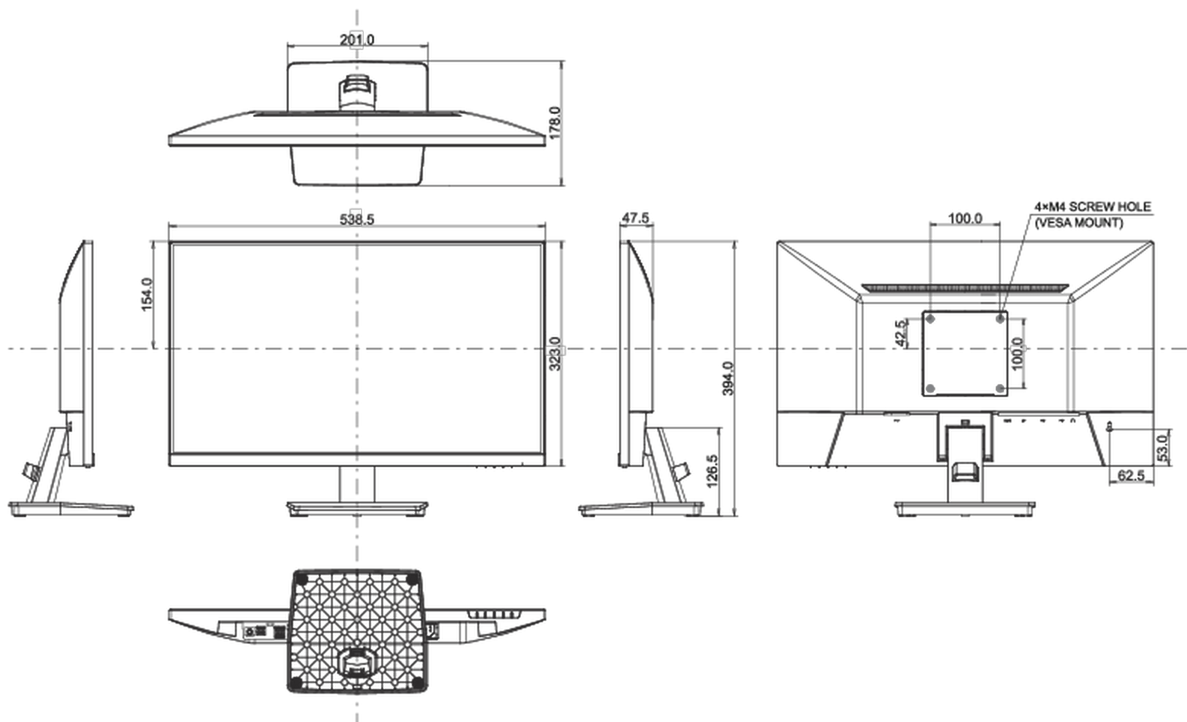

Кабели

Питание, USB, HDMI

Прочее

Краткое руководство по началу работы, Руководство по безопасности

06 POWER-MANAGEMENT

Блок питания

внутренний

Питание

AC 100 - 240V, 50/60Гц

Потребляемая мощность

19W стандарт, 0.5W ожидание, 0.3W отключено

07 СТАНДАРТЫ

Сертификаты

TCO Certified, CE, TÜV-Bauart, EAC, VCCI-B, PSE, RoHS support, ErP, WEEE, REACH, UKCA

REACH SVHC

свинца, превышает 0.1%

08 РАЗМЕР / ВЕС

Размер продукта Ш x В x Г

538.5 x 394 x 178мм

Размер коробки Ш x В x Г

615 x 126 x 405мм

Вес (без упаковки)

3.0кг

Вес (с упаковкой)

4.1кг

EAN код

4948570122653

Все товарные знаки и торговые марки являются собственностью их владельцев и они защищены. Ошибки и изменения допускаются. Спецификации могут быть изменены без уведомления. Все LCD мониторы соответствуют стандарту ISO-9241-307:2008 по политике битых пикселей.